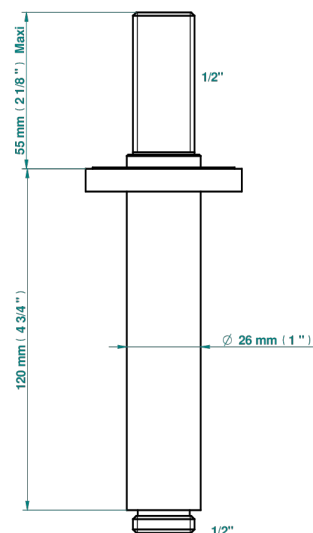

MONTAIGNE MARBRE GRAND ANTIQUE A MANETTES

G3S-82V

Bras vertical pour pomme de douche 1/2"

Ø 25 mm (1")

17724

29/12/2022

CARACTÉRISTIQUES

- Montaigne marbre Grand Antique à manettes
- Bras vertical pour pomme de douche 1/2"

FINITIONS DISPONIBLES

Bronze clair - D01
Chromé - A02
Chromé / doré - G02
Chromé mat - C02
Doré brillant - F01
Doré mat - F07

Nickel brillant - B01
Nickel mat - C01
Noir mat céramique - D30
Or pâle - F30
Or pâle mat - F31
Pvd blush - H62

Pvd blush mat - H60
Pvd couleur bronze brown - F33
Pvd couleur bronze brown - mat - F34
Pvd couleur doré - H52
Pvd couleur doré mat - H53
Pvd couleur laiton - H49

Pvd couleur laiton mat - H50
Pvd couleur nickel - H55
Pvd couleur nickel mat - H56
Pvd graphite - H64
Pvd graphite mat - H65
Pvd umber - H66

Pvd umber mat - H67
Vieux cuivre rouge mat - H07
Vieux nickel - H28