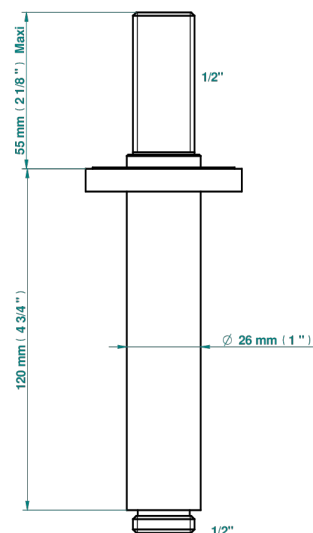

MONTAIGNE GRAND ANTIQUE MARBLE WITH LEVER

G3S-82V

Brazo de ducha vertical 1/2"

Ø 25 mm (1")

17724

29/12/2022

CARACTERÍSTICAS

- Montaigne Grand Antique marble with lever
- Brazo de ducha vertical 1/2"

ACABADOS DISPONIBLES

Bronce claro - D01
Cerámica negra mate - D30
Cobre viejo mate - H07
Cromo - A02
Cromo / dorado - G02
Cromo mate - C02

Dorado - F01
Dorado mate - F07
Dorado pálido - F30
Dorado pálido mate (sin barniz) - F31
Níquel - B01
Níquel mate - C01

Níquel viejo - H28
Pvd blush - H62
Pvd blush mate - H60
Pvd color latón - H49
Pvd color latón mate - H50
Pvd color níquel - H55

Pvd color níquel mate - H56
Pvd color oro - H52
Pvd color oro mate - H53
Pvd grafito - H64
Pvd grafito mate - H65
Pvd marrón bronce - F33

Pvd marrón bronce mate - F34
Pvd umber - H66
Pvd umber mate - H67