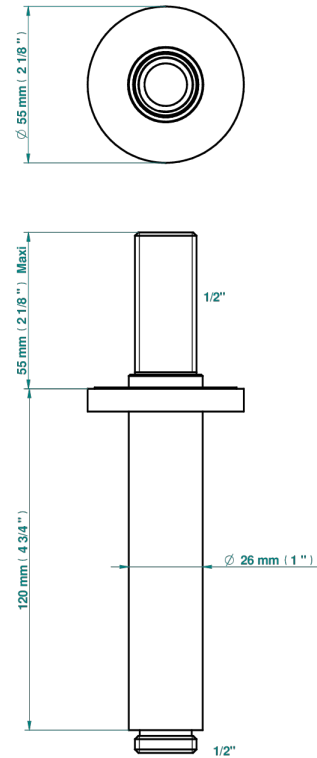

MONTAIGNE GRAND ANTIQUE MARBLE

G3R-82V

Brazo de ducha vertical 1/2"

THG®
PARIS

Ø 25 mm (1")

17724

29/12/2022

CARACTERÍSTICAS

- Montaigne Grand Antique marble
- Brazo de ducha vertical 1/2"

ACABADOS DISPONIBLES

Bronce claro - D01
Cerámica negra mate - D30
Cobre viejo mate - H07
Cromo - A02
Cromo / dorado - G02
Cromo mate - C02

Dorado - F01
Dorado mate - F07
Dorado pálido - F30
Dorado pálido mate (sin barniz) - F31
Níquel - B01
Níquel mate - C01

Níquel viejo - H28
Pvd blush - H62
Pvd blush mate - H60
Pvd color latón - H49
Pvd color latón mate - H50
Pvd color níquel - H55

Pvd color níquel mate - H56
Pvd color oro - H52
Pvd color oro mate - H53
Pvd grafito - H64
Pvd grafito mate - H65
Pvd marrón bronce - F33

Pvd marrón bronce mate - F34
Pvd umber - H66
Pvd umber mate - H67