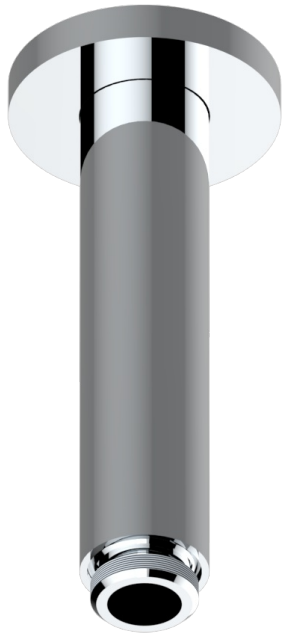

POMME CRISTAL LUSTRE OR

A46-82V

Bras vertical pour pomme de douche 1/2"

THG®
PARIS

Ø 25 mm (1")

17724

29/12/2022

CARACTÉRISTIQUES

- Adapté à tout type de pomme de Ø200 à 400 mm
- Alimentation 1/2"

FINITIONS DISPONIBLES

Bronze clair - D01
Chromé - A02
Chromé / doré - G02
Chromé mat - C02
Doré brillant - F01
Doré mat - F07

Nickel brillant - B01
Nickel mat - C01
Noir mat céramique - D30
Or pâle - F30
Or pâle mat - F31
Pvd blush - H62

Pvd blush mat - H60
Pvd couleur bronze brown - F33
Pvd couleur bronze brown - mat - F34
Pvd couleur doré - H52
Pvd couleur doré mat - H53
Pvd couleur laiton - H49

Pvd couleur laiton mat - H50
Pvd couleur nickel - H55
Pvd couleur nickel mat - H56
Pvd graphite - H64
Pvd graphite mat - H65
Pvd umber - H66

Pvd umber mat - H67
Vieux cuivre rouge mat - H07
Vieux nickel - H28