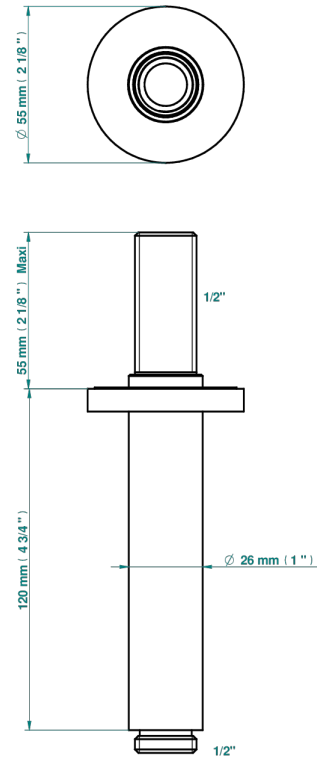

POMME CRISTAL LUSTRE OR

A46-82V

Bras vertical pour pomme de douche 1/2"

THG®
PARIS

Ø 25 mm (1")

17724

29/12/2022

CARACTÉRISTIQUES

- Adapté à tout type de pomme de Ø200 à 400 mm
- Alimentation 1/2"

FINITIONS DISPONIBLES

Bronze clair - D01
Chromé - A02
Chromé / doré - G02
Chromé mat - C02
Doré brillant - F01
Doré mat - F07

Nickel brillant - B01
Nickel mat - C01
Noir mat céramique - D30
Or pâle - F30
Or pâle mat - F31
Pvd blush - H62

Pvd blush mat - H60
Pvd couleur bronze brown - F33
Pvd couleur bronze brown - mat - F34
Pvd couleur doré - H52
Pvd couleur doré mat - H53
Pvd couleur laiton - H49

Pvd couleur laiton mat - H50
Pvd couleur nickel - H55
Pvd couleur nickel mat - H56
Pvd graphite - H64
Pvd graphite mat - H65
Pvd umber - H66

Pvd umber mat - H67
Vieux cuivre rouge mat - H07
Vieux nickel - H28