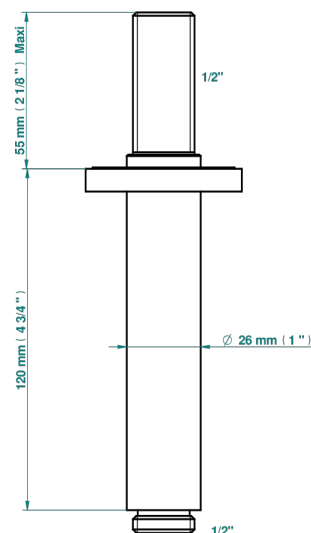

POMME CRISTAL LUSTROSO DORADO

THG®
PARIS

A46-82V

Brazo de ducha vertical 1/2"

Ø 25 mm (1")

17724

29/12/2022

CARACTERÍSTICAS

- Pomme cristal lustroso dorado
- Brazo de ducha vertical 1/2"

ACABADOS DISPONIBLES

Bronce claro - D01
Cerámica negra mate - D30
Cobre viejo mate - H07
Cromo - A02
Cromo / dorado - G02
Cromo mate - C02

Dorado - F01
Dorado mate - F07
Dorado pálido - F30
Dorado pálido mate (sin barniz) - F31
Níquel - B01
Níquel mate - C01

Níquel viejo - H28
Pvd blush - H62
Pvd blush mate - H60
Pvd color latón - H49
Pvd color latón mate - H50
Pvd color níquel - H55

Pvd color níquel mate - H56
Pvd color oro - H52
Pvd color oro mate - H53
Pvd grafito - H64
Pvd grafito mate - H65
Pvd marrón bronce - F33

Pvd marrón bronce mate - F34
Pvd umber - H66
Pvd umber mate - H67