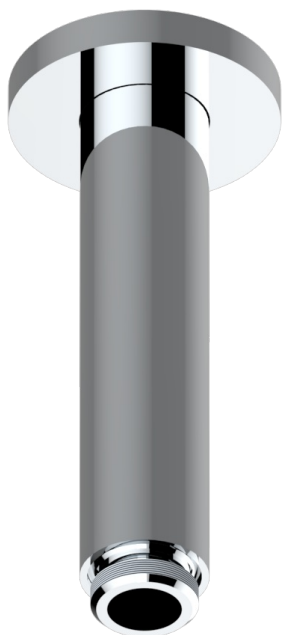

POMME CRISTAL LUSTROSO DORADO

THG®
PARIS

A46-82V

Brazo de ducha vertical 1/2"

Ø 25 mm (1")

17724

29/12/2022

CARACTERÍSTICAS

- Pomme cristal lustroso dorado
- Brazo de ducha vertical 1/2"

ACABADOS DISPONIBLES

Bronce claro - D01
Cerámica negra mate - D30
Cobre viejo mate - H07
Cromo - A02
Cromo / dorado - G02
Cromo mate - C02

Dorado - F01
Dorado mate - F07
Dorado pálido - F30
Dorado pálido mate (sin barniz) - F31
Níquel - B01
Níquel mate - C01

Níquel viejo - H28
Pvd blush - H62
Pvd blush mate - H60
Pvd color latón - H49
Pvd color latón mate - H50
Pvd color níquel - H55

Pvd color níquel mate - H56
Pvd color oro - H52
Pvd color oro mate - H53
Pvd grafito - H64
Pvd grafito mate - H65
Pvd marrón bronce - F33

Pvd marrón bronce mate - F34
Pvd umber - H66
Pvd umber mate - H67