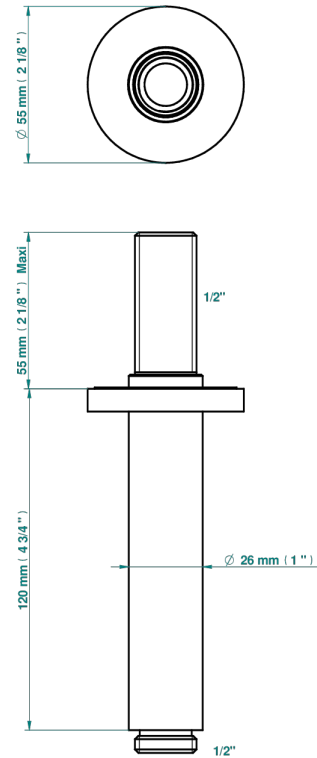

POMME KRISTALL-GOLDGLANZ

A46-82V

Brausearm 1/2" zur Deckenmontage

THG®
PARIS

Ø 25 mm (1")

17724

29/12/2022

EIGENSCHAFTEN

- Pomme Kristall-Goldglanz
- Brausearm 1/2" zur Deckenmontage

VERFÜGBARE OBERFLÄCHEN

Altnickel - H28
Blassgold - F30
Blassgold matt unlackiert - F31
Bronze hell - D01
Chrom - A02
Chrom / gold - G02

Chrom matt - C02
Gold - F01
Gold matt - F07
Kupfer altrot matt lackiert - H07
Mattschwarz keramik - D30
Nickel matt - C01

Pvd blush - H62
Pvd blush matt - H60
Pvd bronze braun - F33
Pvd bronze braun matt - F34
Pvd gold - H52
Pvd gold matt - H53

Pvd graphite - H64
Pvd graphite matt - H65
Pvd messing - H49
Pvd messing matt - H50
Pvd nickel - H55
Pvd nickel matt - H56

Pvd umber - H66
Pvd umber matt - H67
Silbernichel - B01