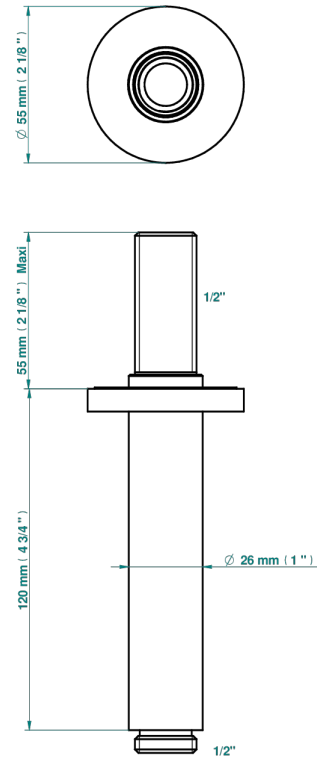

POMME CRISTAL CLAIR SATINE

A42-82V

Bras vertical pour pomme de douche 1/2"

THG[®]
PARIS

17724

29/12/2022

CARACTÉRISTIQUES

- Adapté à tout type de pomme de Ø200 à 400 mm
- Alimentation 1/2"

FINITIONS DISPONIBLES

Bronze clair - D01
Chromé - A02
Chromé / doré - G02
Chromé mat - C02
Doré brillant - F01
Doré mat - F07

Nickel brillant - B01
Nickel mat - C01
Noir mat céramique - D30
Or pâle - F30
Or pâle mat - F31
Pvd blush - H62