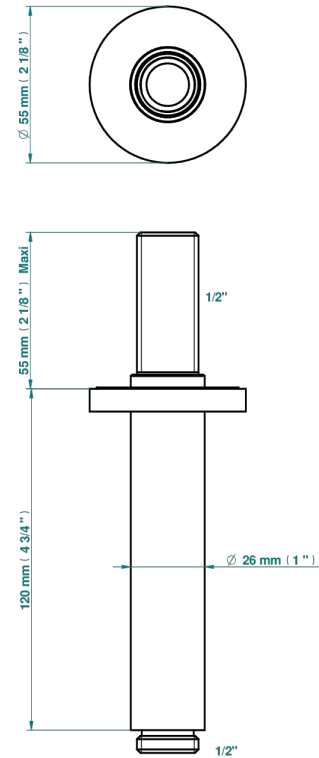

POMME, CRISTAL SATINADO

A42-82V

Brazo de ducha vertical 1/2"

THG[®]
PARIS

17724

29/12/2022

CARACTERÍSTICAS

- Pomme, cristal satinado
- Brazo de ducha vertical 1/2"