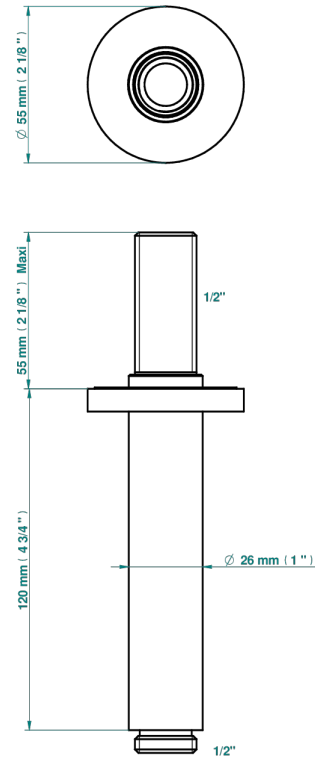

BAMBOU CRISTAL CLAIR

A35-82V

Bras vertical pour pomme de douche 1/2"

THG®
PARIS

Ø 25 mm (1")

17724

29/12/2022

CARACTÉRISTIQUES

- Adapté à tout type de pomme de Ø200 à 400 mm
- Alimentation 1/2"

FINITIONS DISPONIBLES

Bronze clair - D01
Chromé - A02
Chromé / doré - G02
Chromé mat - C02
Doré brillant - F01
Doré mat - F07

Nickel brillant - B01
Nickel mat - C01
Noir mat céramique - D30
Or pâle - F30
Or pâle mat - F31
Pvd blush - H62

Pvd blush mat - H60
Pvd couleur bronze brown - F33
Pvd couleur bronze brown - mat - F34
Pvd couleur doré - H52
Pvd couleur doré mat - H53
Pvd couleur laiton - H49

Pvd couleur laiton mat - H50
Pvd couleur nickel - H55
Pvd couleur nickel mat - H56
Pvd graphite - H64
Pvd graphite mat - H65
Pvd umber - H66

Pvd umber mat - H67
Vieux cuivre rouge mat - H07
Vieux nickel - H28