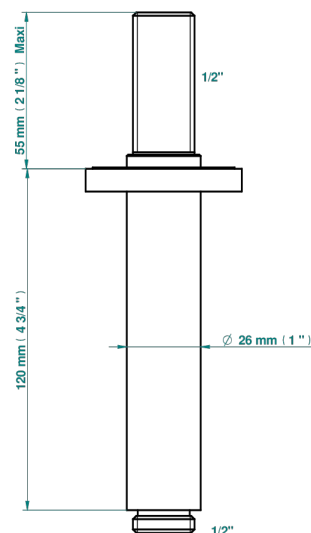

BAMBOU CRISTAL CLARO

A35-82V

Brazo de ducha vertical 1/2"

THG®
PARIS

Ø 25 mm (1")

17724

29/12/2022

CARACTERÍSTICAS

- Bambou cristal claro
- Brazo de ducha vertical 1/2"

ACABADOS DISPONIBLES

Bronce claro - D01
Cerámica negra mate - D30
Cobre viejo mate - H07
Cromo - A02
Cromo / dorado - G02
Cromo mate - C02

Dorado - F01
Dorado mate - F07
Dorado pálido - F30
Dorado pálido mate (sin barniz) - F31
Níquel - B01
Níquel mate - C01

Níquel viejo - H28
Pvd blush - H62
Pvd blush mate - H60
Pvd color latón - H49
Pvd color latón mate - H50
Pvd color níquel - H55

Pvd color níquel mate - H56
Pvd color oro - H52
Pvd color oro mate - H53
Pvd grafito - H64
Pvd grafito mate - H65
Pvd marrón bronce - F33

Pvd marrón bronce mate - F34
Pvd umber - H66
Pvd umber mate - H67