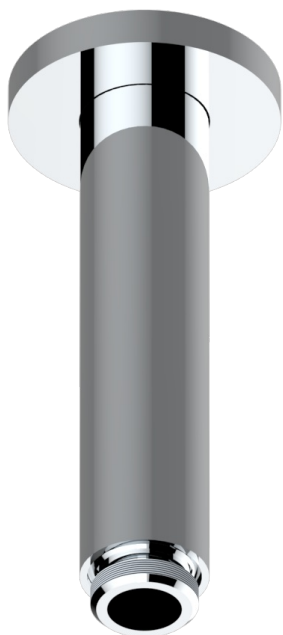

BAMBOU CRISTAL CLARO

A35-82V

Brazo de ducha vertical 1/2"

THG®
PARIS

Ø 25 mm (1")

17724

29/12/2022

CARACTERÍSTICAS

- Bambou cristal claro
- Brazo de ducha vertical 1/2"

ACABADOS DISPONIBLES

Bronce claro - D01
Cerámica negra mate - D30
Cobre viejo mate - H07
Cromo - A02
Cromo / dorado - G02
Cromo mate - C02

Dorado - F01
Dorado mate - F07
Dorado pálido - F30
Dorado pálido mate (sin barniz) - F31
Níquel - B01
Níquel mate - C01

Níquel viejo - H28
Pvd blush - H62
Pvd blush mate - H60
Pvd color latón - H49
Pvd color latón mate - H50
Pvd color níquel - H55

Pvd color níquel mate - H56
Pvd color oro - H52
Pvd color oro mate - H53
Pvd grafito - H64
Pvd grafito mate - H65
Pvd marrón bronce - F33

Pvd marrón bronce mate - F34
Pvd umber - H66
Pvd umber mate - H67