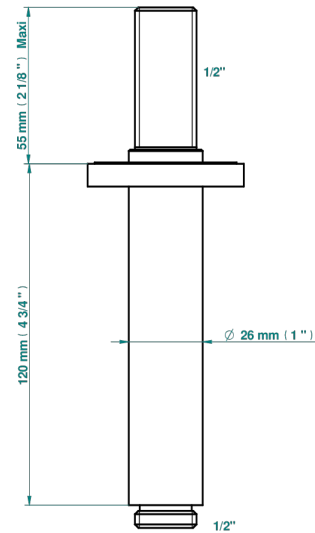

BAMBOU, KRISTALL KLAR

A35-82V

Brausearm 1/2" zur Deckenmontage

THG®
PARIS

Ø 25 mm (1")

17724

29/12/2022

EIGENSCHAFTEN

- Bambou, Kristall klar
- Brausearm 1/2" zur Deckenmontage

VERFÜGBARE OBERFLÄCHEN

Altnickel - H28
Blassgold - F30
Blassgold matt unlackiert - F31
Bronze hell - D01
Chrom - A02
Chrom / gold - G02

Chrom matt - C02
Gold - F01
Gold matt - F07
Kupfer altrot matt lackiert - H07
Mattschwarz keramik - D30
Nickel matt - C01

Pvd blush - H62
Pvd blush matt - H60
Pvd bronze braun - F33
Pvd bronze braun matt - F34
Pvd gold - H52
Pvd gold matt - H53

Pvd graphite - H64
Pvd graphite matt - H65
Pvd messing - H49
Pvd messing matt - H50
Pvd nickel - H55
Pvd nickel matt - H56

Pvd umber - H66
Pvd umber matt - H67
Silbernickel - B01