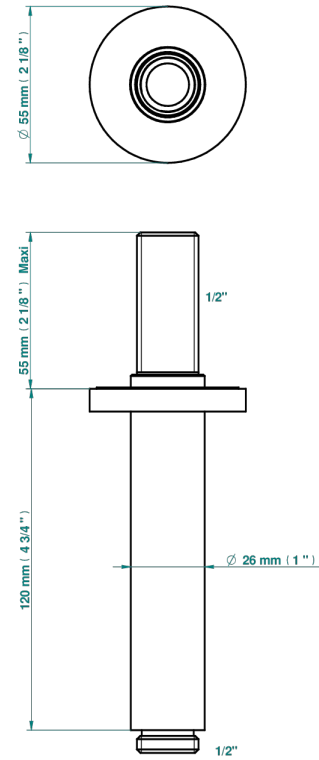

BAMBOU CRISTAL AMBRE

A34-82V

Bras vertical pour pomme de douche 1/2"

THG®
PARIS

Ø 25 mm (1")

17724

29/12/2022

CARACTÉRISTIQUES

- Adapté à tout type de pomme de Ø200 à 400 mm
- Alimentation 1/2"

FINITIONS DISPONIBLES

Bronze clair - D01
Chromé - A02
Chromé / doré - G02
Chromé mat - C02
Doré brillant - F01
Doré mat - F07

Nickel brillant - B01
Nickel mat - C01
Noir mat céramique - D30
Or pâle - F30
Or pâle mat - F31
Pvd blush - H62

Pvd blush mat - H60
Pvd couleur bronze brown - F33
Pvd couleur bronze brown - mat - F34
Pvd couleur doré - H52
Pvd couleur doré mat - H53
Pvd couleur laiton - H49

Pvd couleur laiton mat - H50
Pvd couleur nickel - H55
Pvd couleur nickel mat - H56
Pvd graphite - H64
Pvd graphite mat - H65
Pvd umber - H66

Pvd umber mat - H67
Vieux cuivre rouge mat - H07
Vieux nickel - H28