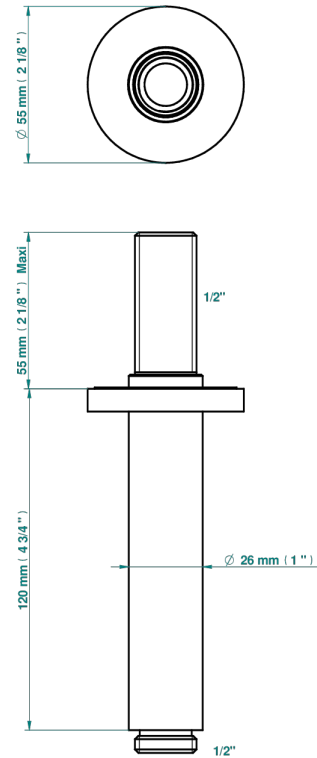

BAMBOU CRISTAL AMBAR

A34-82V

Brazo de ducha vertical 1/2"

THG[®]
PARIS

17724

29/12/2022

CARACTERÍSTICAS

- Bambou cristal Ambar
- Brazo de ducha vertical 1/2"

Pvd marrón bronce mate - F34
Pvd umber - H66
Pvd umber mate - H67