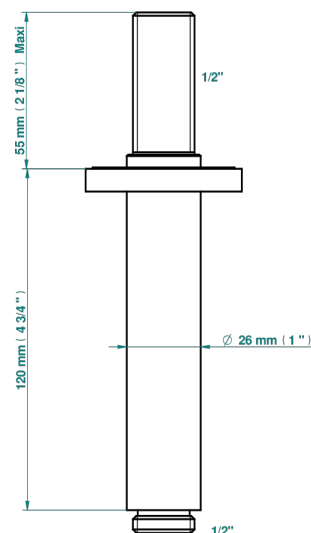

BAMBOU, KRISTALL BERNSTEIN

A34-82V

Brausearm 1/2" zur Deckenmontage

Ø 25 mm (1")

17724

29/12/2022

EIGENSCHAFTEN

- Bambou, Kristall Bernstein
- Brausearm 1/2" zur Deckenmontage

VERFÜGBARE OBERFLÄCHEN

Altnickel - H28
Blassgold - F30
Blassgold matt unlackiert - F31
Bronze hell - D01
Chrom - A02
Chrom / gold - G02

Chrom matt - C02
Gold - F01
Gold matt - F07
Kupfer altrot matt lackiert - H07
Mattschwarz keramik - D30
Nickel matt - C01

Pvd blush - H62
Pvd blush matt - H60
Pvd bronze braun - F33
Pvd bronze braun matt - F34
Pvd gold - H52
Pvd gold matt - H53

Pvd graphite - H64
Pvd graphite matt - H65
Pvd messing - H49
Pvd messing matt - H50
Pvd nickel - H55
Pvd nickel matt - H56

Pvd umber - H66
Pvd umber matt - H67
Silbernickel - B01