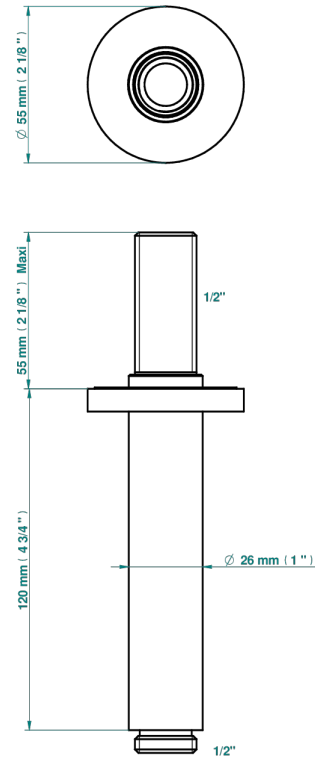

BAMBOU CRISTAL NOIR

A33-82V

Bras vertical pour pomme de douche 1/2"

THG[®]
PARIS

17724

29/12/2022

CARACTÉRISTIQUES

- Adapté à tout type de pomme de Ø200 à 400 mm
- Alimentation 1/2"

FINITIONS DISPONIBLES

Bronze clair - D01
Chromé - A02
Chromé / doré - G02
Chromé mat - C02
Doré brillant - F01
Doré mat - F07

Nickel brillant - B01
Nickel mat - C01
Noir mat céramique - D30
Or pâle - F30
Or pâle mat - F31
Pvd blush - H62