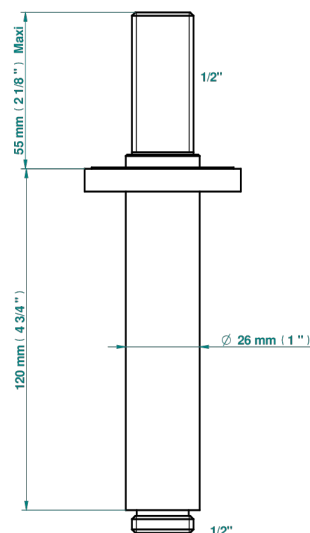

BAMBOU CRISTAL NEGRO

A33-82V

Brazo de ducha vertical 1/2"

THG®
PARIS

Ø 25 mm (1")

17724

29/12/2022

CARACTERÍSTICAS

- Bambou cristal negro
- Brazo de ducha vertical 1/2"

ACABADOS DISPONIBLES

Bronce claro - D01
Cerámica negra mate - D30
Cobre viejo mate - H07
Cromo - A02
Cromo / dorado - G02
Cromo mate - C02

Dorado - F01
Dorado mate - F07
Dorado pálido - F30
Dorado pálido mate (sin barniz) - F31
Níquel - B01
Níquel mate - C01

Níquel viejo - H28
Pvd blush - H62
Pvd blush mate - H60
Pvd color latón - H49
Pvd color latón mate - H50
Pvd color níquel - H55

Pvd color níquel mate - H56
Pvd color oro - H52
Pvd color oro mate - H53
Pvd grafito - H64
Pvd grafito mate - H65
Pvd marrón bronce - F33

Pvd marrón bronce mate - F34
Pvd umber - H66
Pvd umber mate - H67