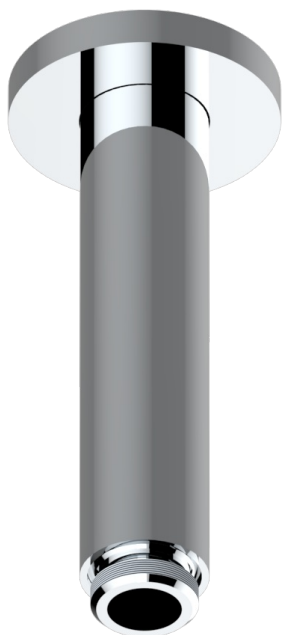

BAMBOU CRISTAL NEGRO

A33-82V

Brazo de ducha vertical 1/2"

THG®
PARIS

Ø 25 mm (1")

17724

29/12/2022

CARACTERÍSTICAS

- Bambou cristal negro
- Brazo de ducha vertical 1/2"

ACABADOS DISPONIBLES

Bronce claro - D01
Cerámica negra mate - D30
Cobre viejo mate - H07
Cromo - A02
Cromo / dorado - G02
Cromo mate - C02

Dorado - F01
Dorado mate - F07
Dorado pálido - F30
Dorado pálido mate (sin barniz) - F31
Níquel - B01
Níquel mate - C01

Níquel viejo - H28
Pvd blush - H62
Pvd blush mate - H60
Pvd color latón - H49
Pvd color latón mate - H50
Pvd color níquel - H55

Pvd color níquel mate - H56
Pvd color oro - H52
Pvd color oro mate - H53
Pvd grafito - H64
Pvd grafito mate - H65
Pvd marrón bronce - F33

Pvd marrón bronce mate - F34
Pvd umber - H66
Pvd umber mate - H67