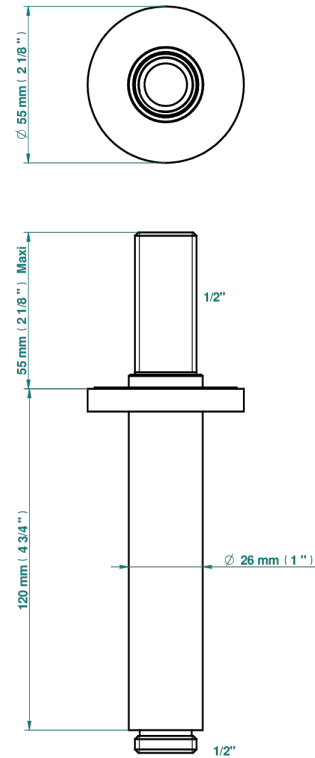

BAMBOU, KRISTALL SCHWARZ

A33-82V

Brausearm 1/2" zur Deckenmontage

THG[®]
PARIS

17724

29/12/2022

EIGENSCHAFTEN

- Bambou, Kristall schwarz
- Brausearm 1/2" zur Deckenmontage

VERFÜGBARE OBERFLÄCHEN

Altnickel - H28
Blassgold - F30
Blassgold matt unlackiert - F31
Bronze hell - D01
Chrom - A02
Chrom / gold - G02

Chrom matt - C02
Gold - F01
Gold matt - F07
Kupfer altrot matt lackiert - H07
Mattschwarz keramik - D30
Nickel matt - C01