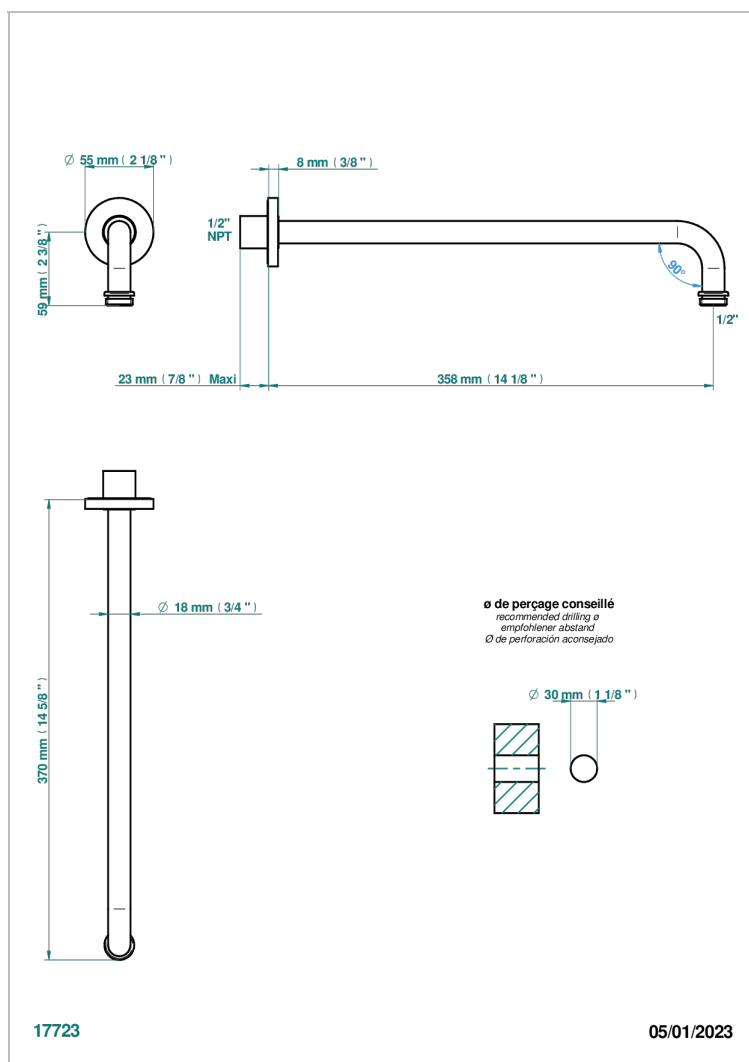

INFINI WHITE PORCELAIN WITH PLATINUM DECOR

U2E-84BC/US

Horizontal shower arm, 90° bend, 13 3/4" long

CARACTERÍSTICAS

- Infini White Porcelain with Platinum decor
- Horizontal shower arm, 90° bend, 13 3/4" long

ACABADOS DISPONIBLES

Bronce claro - D01
Cerámica negra mate - D30
Cobre viejo mate - H07
Cromo - A02
Cromo mate - C02
Dorado - F01

Dorado mate - F07
Dorado pálido - F30
Dorado pálido mate (sin barniz) - F31
Níquel - B01
Níquel mate - C01
Níquel viejo - H28

Pvd umber - H66
Pvd umber mate - H67