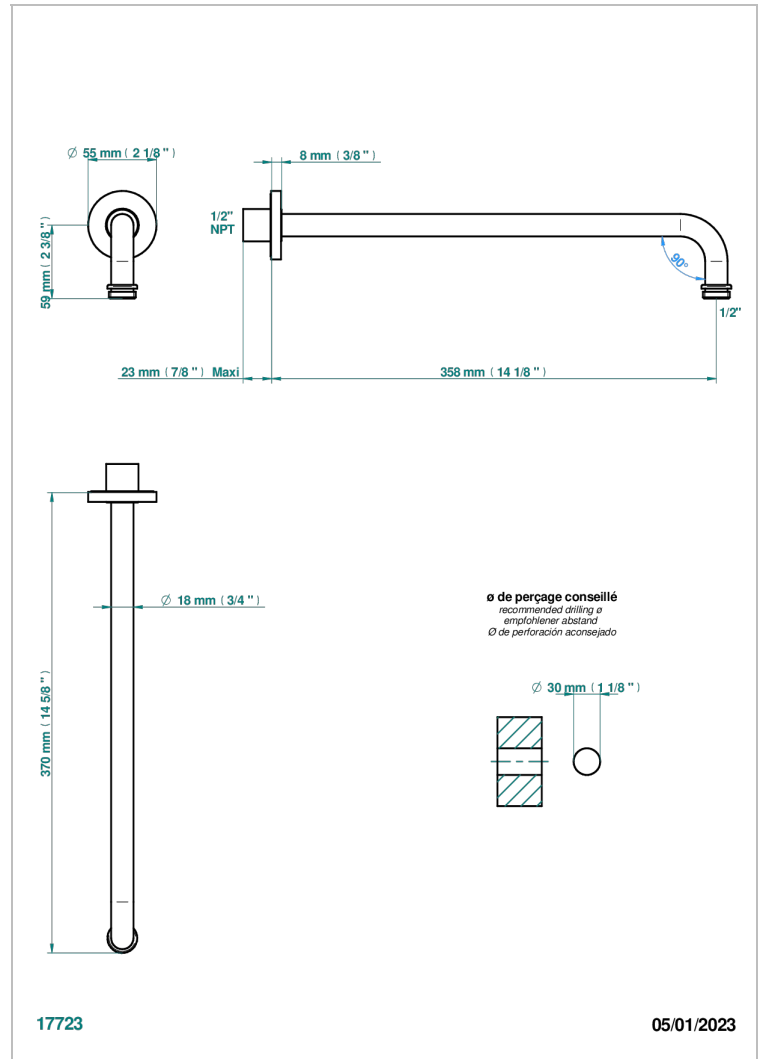

LE 11 A MANETTES

U2B-84BC/US

Bras pour pomme de douche lg 350 mm coudé à 90° 1/2" standard américain

THG[®]
PARIS

CARACTÉRISTIQUES

- Le 11 à manettes
- Bras pour pomme de douche lg 350 mm coudé à 90° 1/2" standard américain

FINITIONS DISPONIBLES

Bronze clair - D01
Chromé - A02
Chromé / doré - G02
Chromé mat - C02
Doré brillant - F01
Doré mat - F07

Nickel brillant - B01
Nickel mat - C01
Noir mat céramique - D30
Or pâle - F30
Or pâle mat - F31
Pvd blush - H62