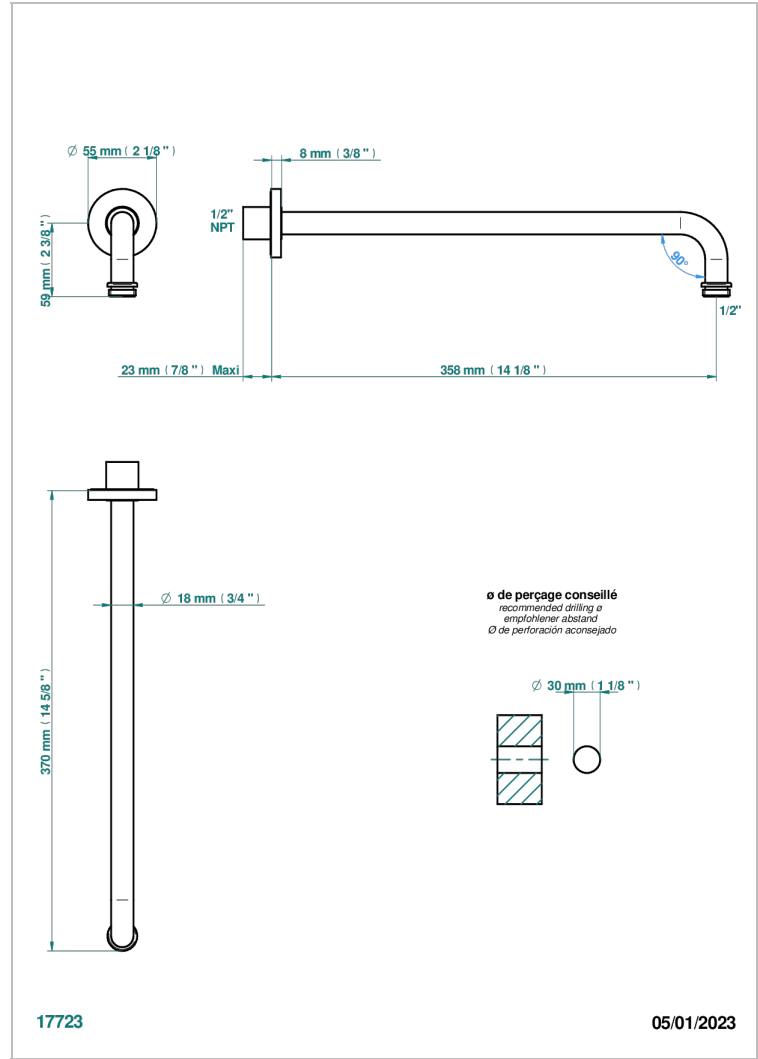

# LE 11

U2A-84BC/US

Horizontal shower arm, 90° bend, 13 3/4" long

## CARACTERÍSTICAS

- Le 11
- Horizontal shower arm, 90° bend, 13 3/4" long