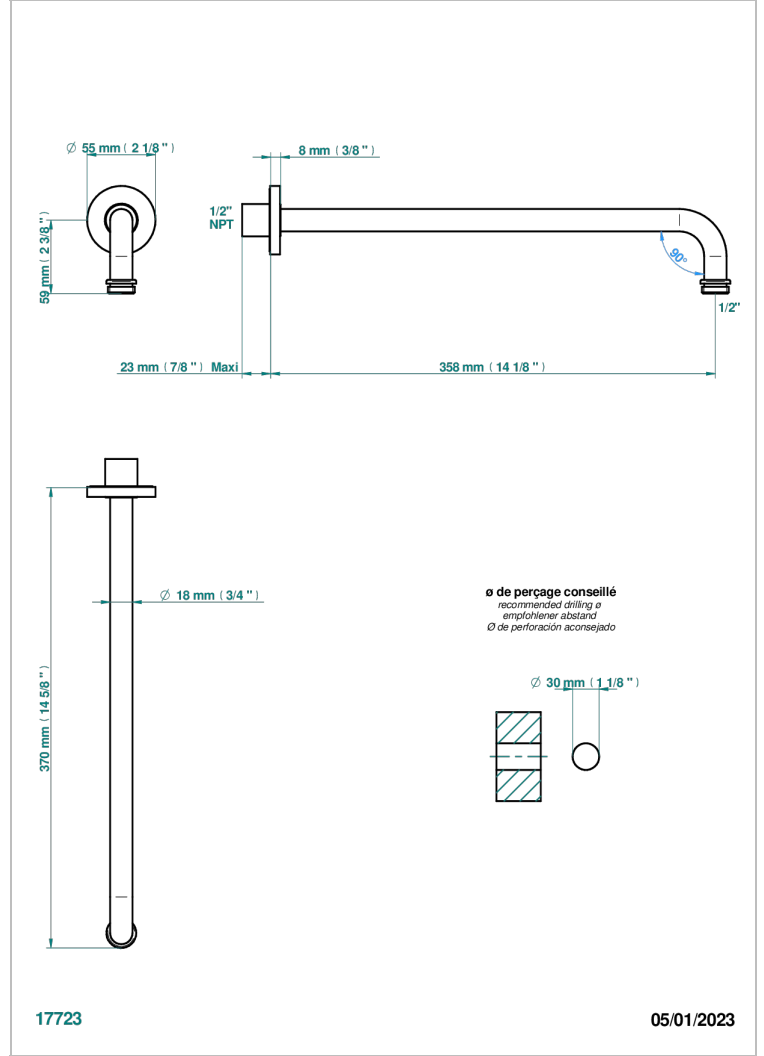

Bras pour pomme de douche lg 350 mm coudé à 90° 1/2" standard américain

## CARACTÉRISTIQUES

- Yoko Delta
- Bras pour pomme de douche lg 350 mm coudé à 90° 1/2" standard américain

## FINITIONS DISPONIBLES

Bronze clair - D01  
Chromé - A02  
Chromé insert doré - GA1  
Chromé mat - C02  
Doré brillant - F01  
Doré mat - F07

Laiton fumé naturel - A13  
Nickel brillant - B01  
Nickel mat - C01  
Noir mat céramique - D30  
Or pâle - F30  
Or pâle mat - F31