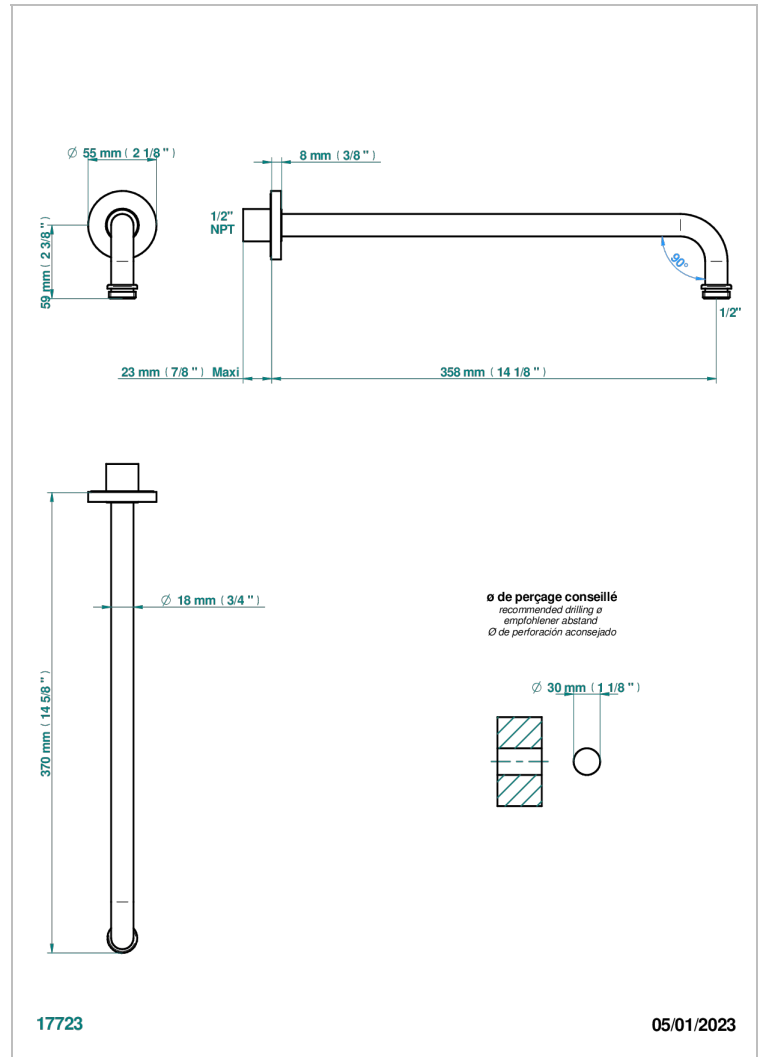

Bras pour pomme de douche lg 350 mm coudé à 90° 1/2" standard américain

CARACTÉRISTIQUES

- Yoko Howlite
- Bras pour pomme de douche lg 350 mm coudé à 90° 1/2" standard américain

FINITIONS DISPONIBLES

Bronze clair - D01
Chromé - A02
Chromé mat - C02
Doré brillant - F01
Doré mat - F07
Laiton fumé naturel - A13

Nickel brillant - B01
Nickel mat - C01
Noir mat céramique - D30
Or pâle - F30
Or pâle mat - F31
Pvd blush - H62

Pvd blush mat - H60
Pvd couleur bronze brown - F33
Pvd couleur bronze brown - mat - F34
Pvd couleur doré - H52
Pvd couleur doré mat - H53
Pvd couleur laiton - H49

Pvd couleur laiton mat - H50
Pvd couleur nickel - H55
Pvd couleur nickel mat - H56
Pvd graphite - H64
Pvd graphite mat - H65
Pvd umber - H66

Pvd umber mat - H67
Vieux nickel - H28