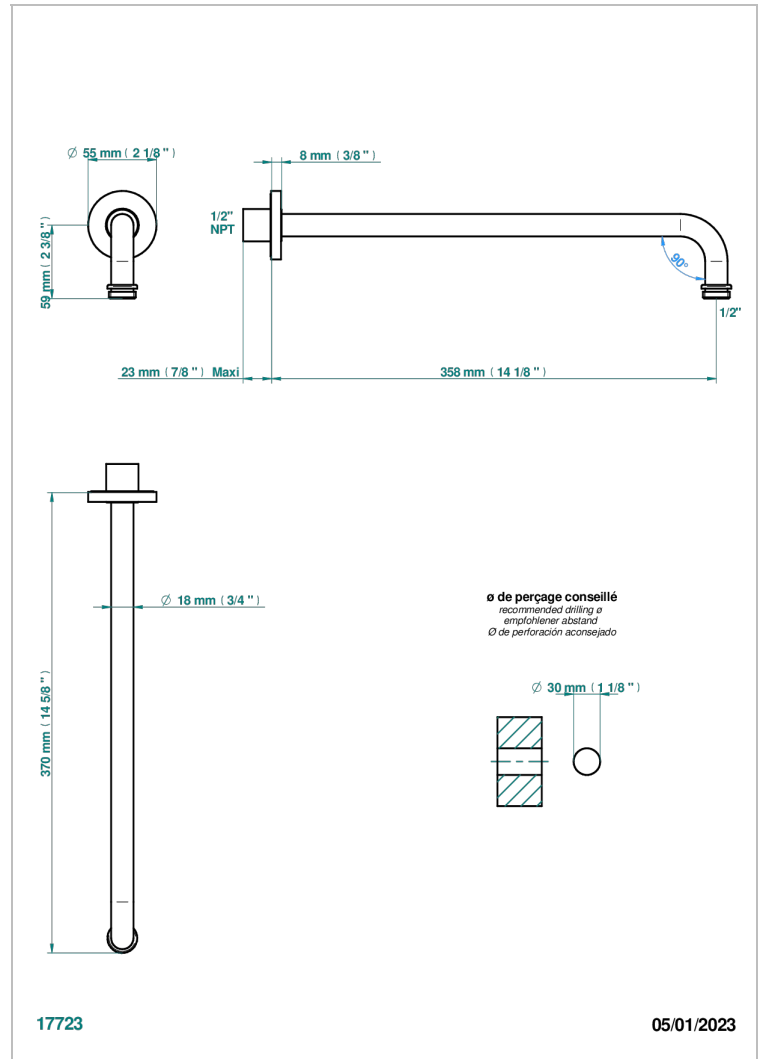

Bras pour pomme de douche lg 350 mm coudé à 90° 1/2" standard américain

CARACTÉRISTIQUES

- Spirit
- Bras pour pomme de douche lg 350 mm coudé à 90° 1/2" standard américain

FINITIONS DISPONIBLES

Bronze clair - D01
Chromé - A02
Chromé / doré - G02
Chromé mat - C02
Doré brillant - F01
Doré mat - F07

Pvd couleur laiton - H49
Pvd couleur laiton mat - H50
Pvd couleur nickel - H55
Pvd couleur nickel mat - H56
Pvd graphite - H64
Pvd graphite mat - H65

Pvd umber - H66
Pvd umber mat - H67
Vieux cuivre rouge mat - H07
Vieux nickel - H28