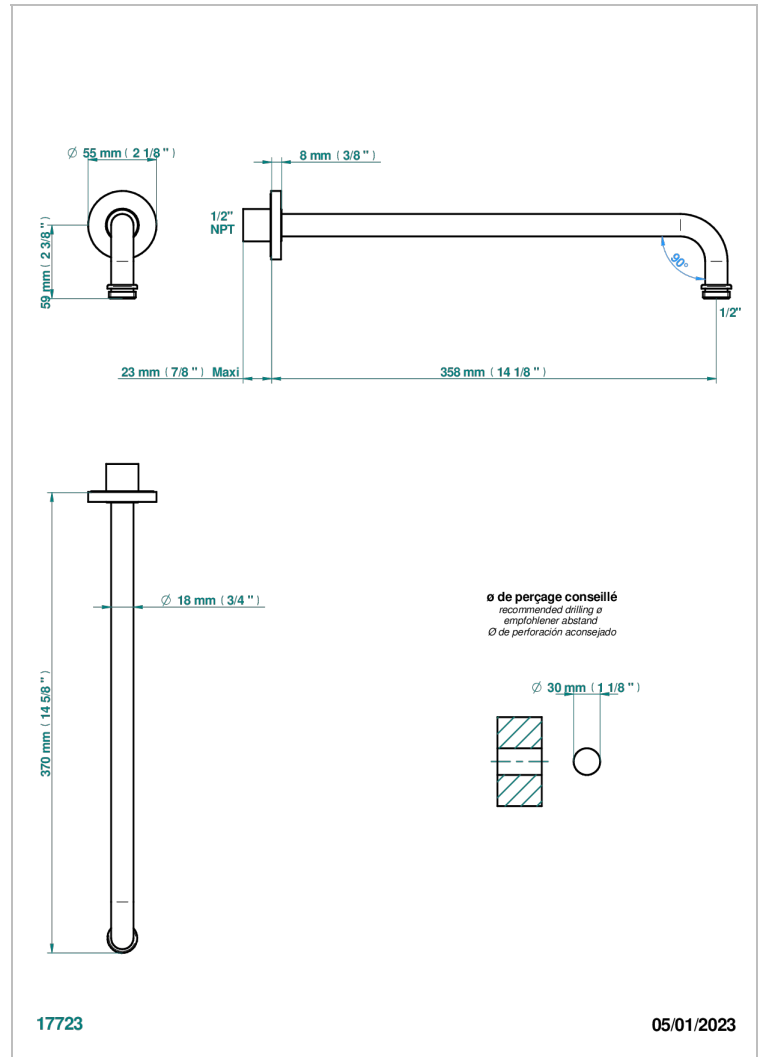

SPIRIT A MANETTES

G58-84BC/US

Bras pour pomme de douche lg 350 mm coudé à 90° 1/2" standard américain

THG[®]
PARIS

CARACTÉRISTIQUES

- Spirit à manettes
- Bras pour pomme de douche lg 350 mm coudé à 90° 1/2" standard américain

FINITIONS DISPONIBLES

Bronze clair - D01
Chromé - A02
Chromé / doré - G02
Chromé mat - C02
Doré brillant - F01
Doré mat - F07

Laiton fumé naturel - A13
Nickel brillant - B01
Nickel mat - C01
Noir mat céramique - D30
Or pâle - F30
Or pâle mat - F31