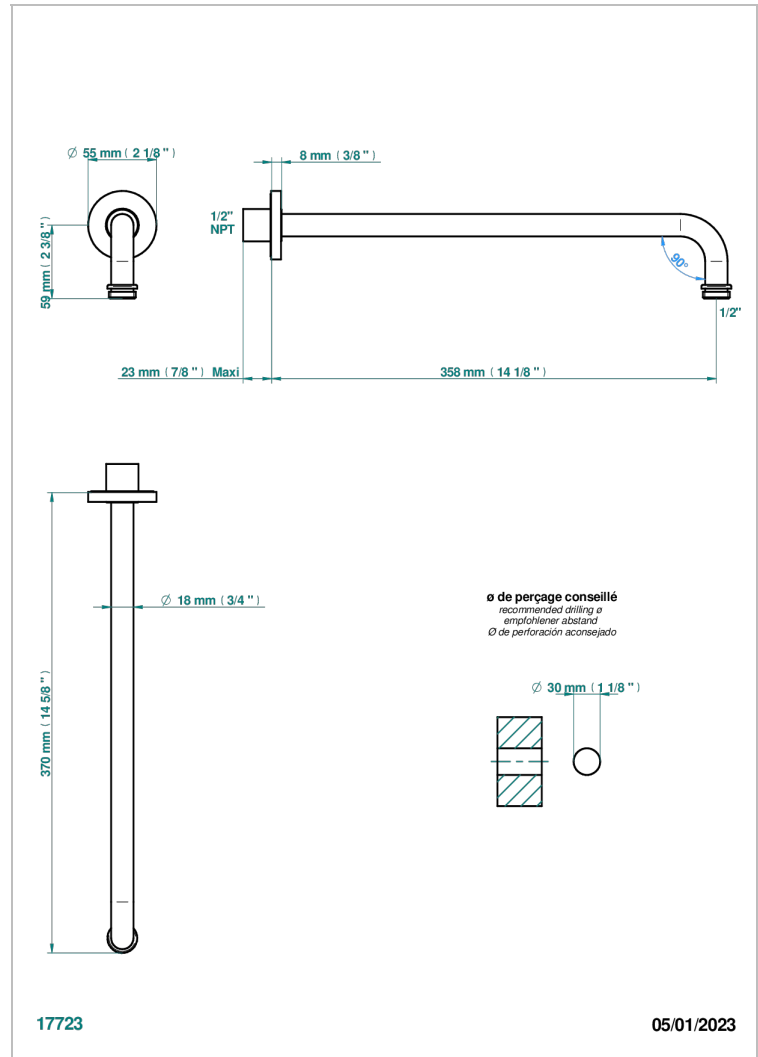

SPIRIT CON MANETAS

G58-84BC/US

Horizontal shower arm, 90° bend, 13 3/4" long

THG[®]
PARIS

CARACTERÍSTICAS

- Spirit con manetas
- Horizontal shower arm, 90° bend, 13 3/4" long

ACABADOS DISPONIBLES

Bronce claro - D01
Cerámica negra mate - D30
Cobre viejo mate - H07
Cromo - A02
Cromo / dorado - G02
Cromo mate - C02