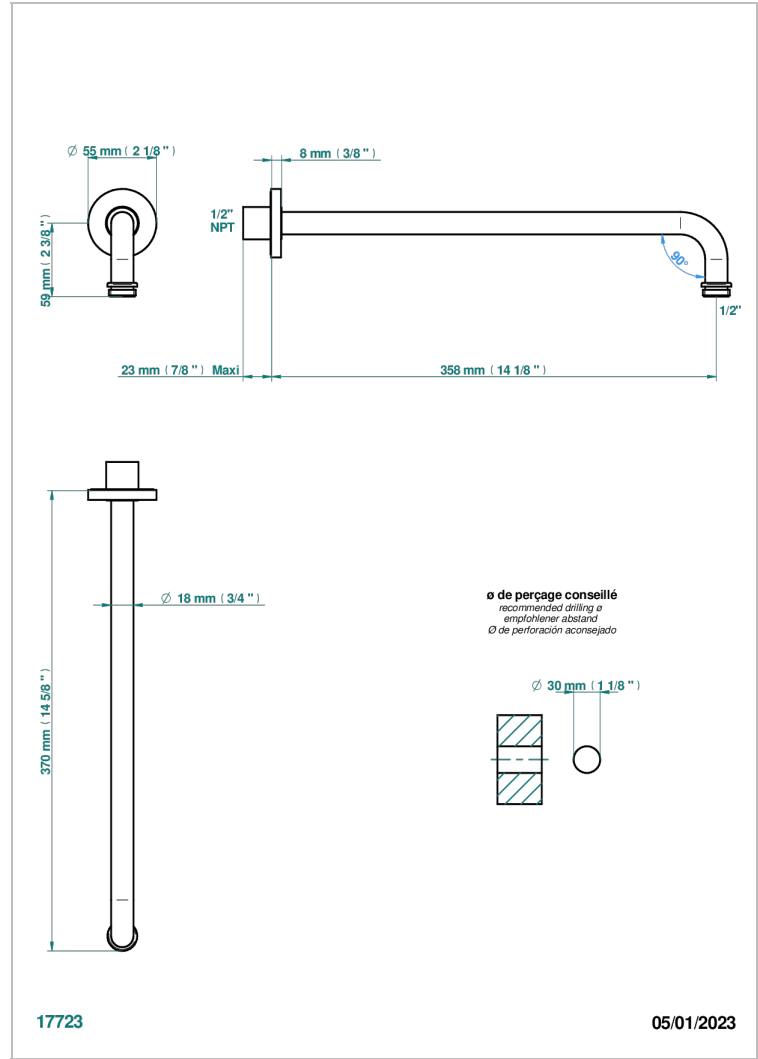

COLLECTION "O"

G4P-84BC/US

Bras pour pomme de douche lg 350 mm coudé à 90° 1/2" standard américain

THG[®]
PARIS

CARACTÉRISTIQUES

- Collection "O"
- Bras pour pomme de douche lg 350 mm coudé à 90° 1/2" standard américain

FINITIONS DISPONIBLES

Bronze clair - D01
Chromé - A02
Chromé / doré - G02
Chromé mat - C02
Doré brillant - F01
Doré mat - F07

Nickel brillant - B01
Nickel mat - C01
Noir mat céramique - D30
Or pâle - F30
Or pâle mat - F31
Pvd blush - H62