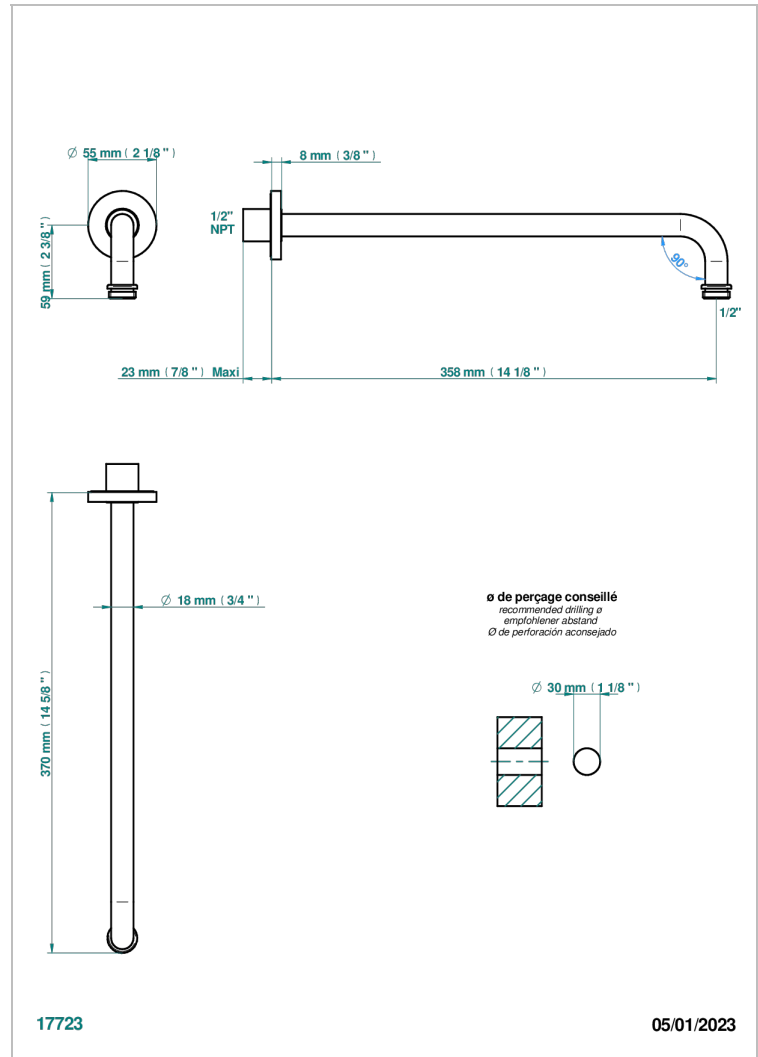

COLLECTION "O"

G4P-84BC/US

Horizontal shower arm, 90° bend, 13 3/4" long

THG[®]
PARIS

CARACTERÍSTICAS

- Collection "O"
- Horizontal shower arm, 90° bend, 13 3/4" long

ACABADOS DISPONIBLES

Bronce claro - D01
Cerámica negra mate - D30
Cobre viejo mate - H07
Cromo - A02
Cromo / dorado - G02
Cromo mate - C02

Dorado - F01
Dorado mate - F07
Dorado pálido - F30
Dorado pálido mate (sin barniz) - F31
Níquel - B01
Níquel mate - C01

Níquel viejo - H28
Pvd blush - H62
Pvd blush mate - H60
Pvd color latón - H49
Pvd color latón mate - H50
Pvd color níquel - H55