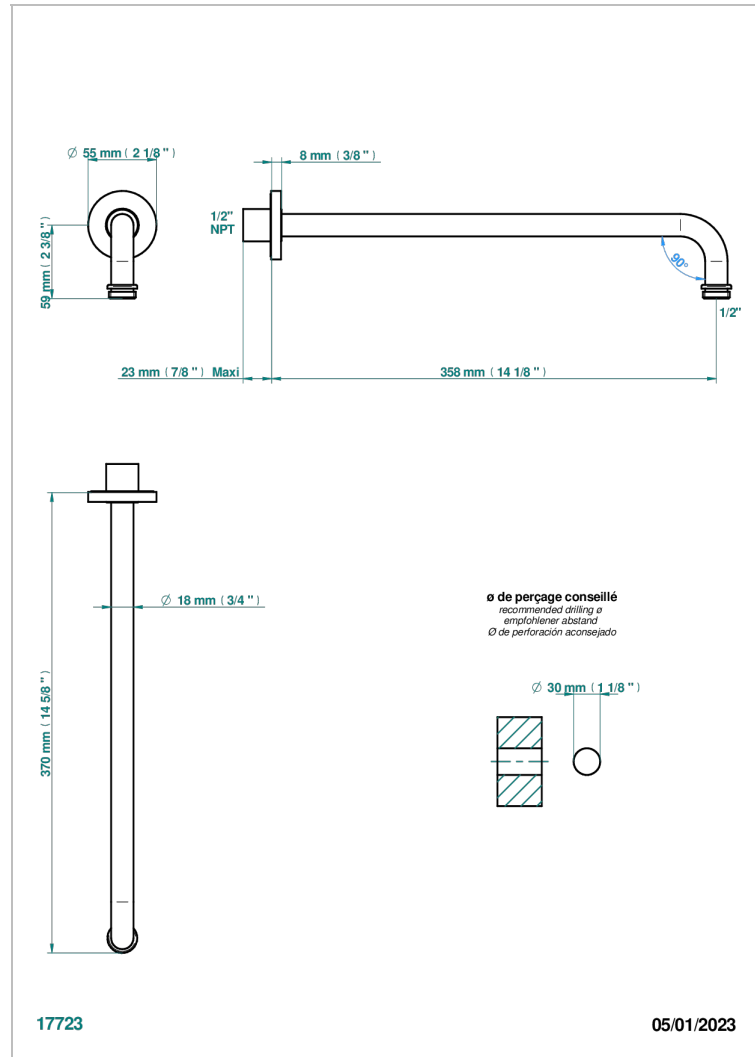

# POMME GOLD LUSTER CRYSTAL

A46-84BC/US

Horizontal shower arm, 90° 14" long

THG<sup>®</sup>  
PARIS

## CHARACTERISTIC

- Pomme Gold luster crystal
- Horizontal shower arm, 90° 14" long