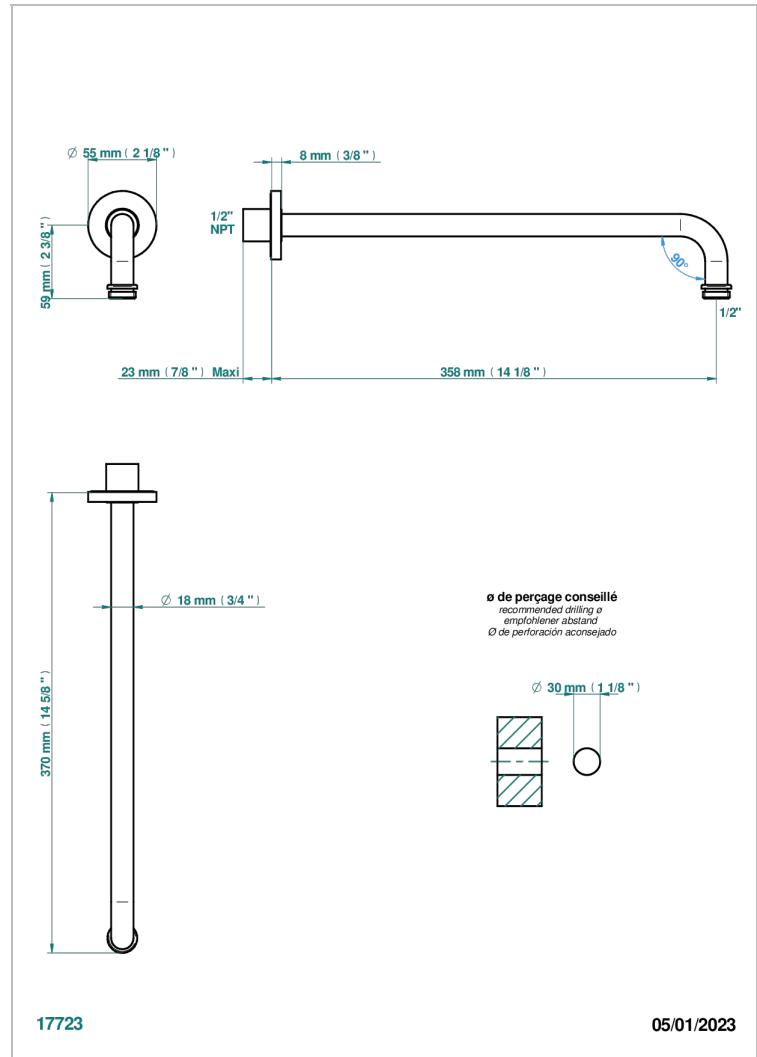

BAMBOU CRISTAL CLAIR

A35-84BC/US

Bras pour pomme de douche lg 350 mm coudé à 90° 1/2" standard américain

THG[®]
PARIS

CARACTÉRISTIQUES

- Bambou Cristal clair
- Bras pour pomme de douche lg 350 mm coudé à 90° 1/2" standard américain

FINITIONS DISPONIBLES

Bronze clair - D01
Chromé - A02
Chromé / doré - G02
Chromé mat - C02
Doré brillant - F01
Doré mat - F07

Nickel brillant - B01
Nickel mat - C01
Noir mat céramique - D30
Or pâle - F30
Or pâle mat - F31
Pvd blush - H62