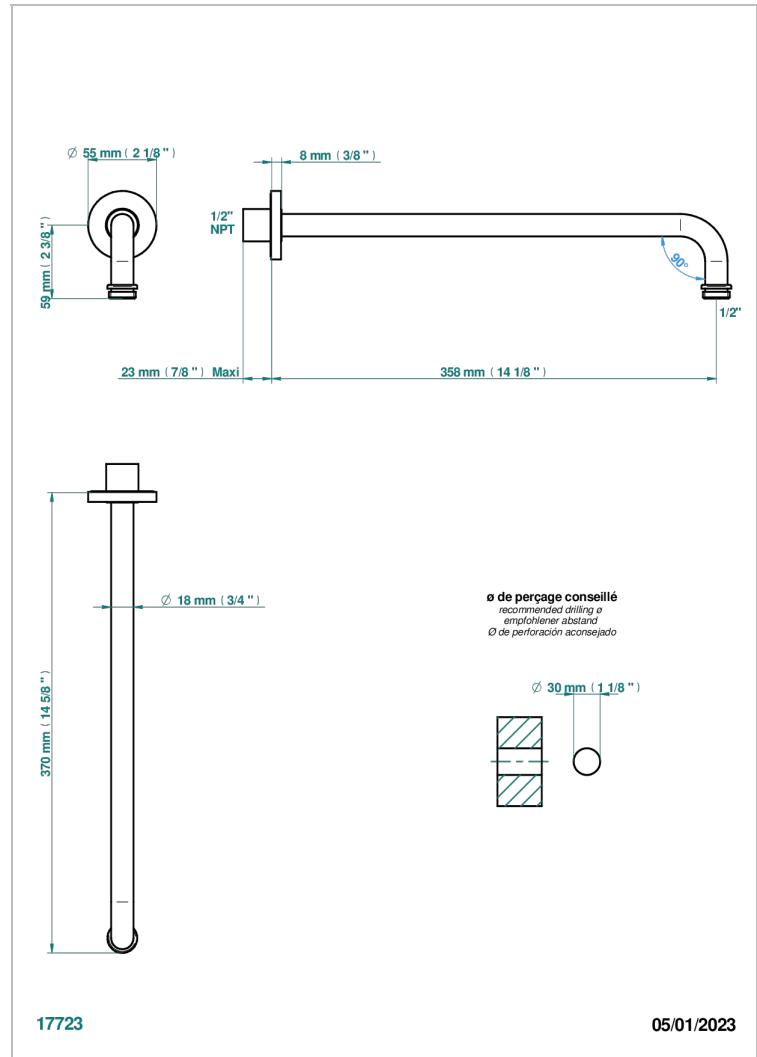

BAMBOU CRISTAL AMBAR

A34-84BC/US

Horizontal shower arm, 90° bend, 13 3/4" long

THG[®]
PARIS

CARACTERÍSTICAS

- Bambou cristal Ambar
- Horizontal shower arm, 90° bend, 13 3/4" long

ACABADOS DISPONIBLES

Bronce claro - D01
Cerámica negra mate - D30
Cobre viejo mate - H07
Cromo - A02
Cromo / dorado - G02
Cromo mate - C02

Dorado - F01
Dorado mate - F07
Dorado pálido - F30
Dorado pálido mate (sin barniz) - F31
Níquel - B01
Níquel mate - C01

Níquel viejo - H28
Pvd blush - H62
Pvd blush mate - H60
Pvd color latón - H49
Pvd color latón mate - H50
Pvd color níquel - H55