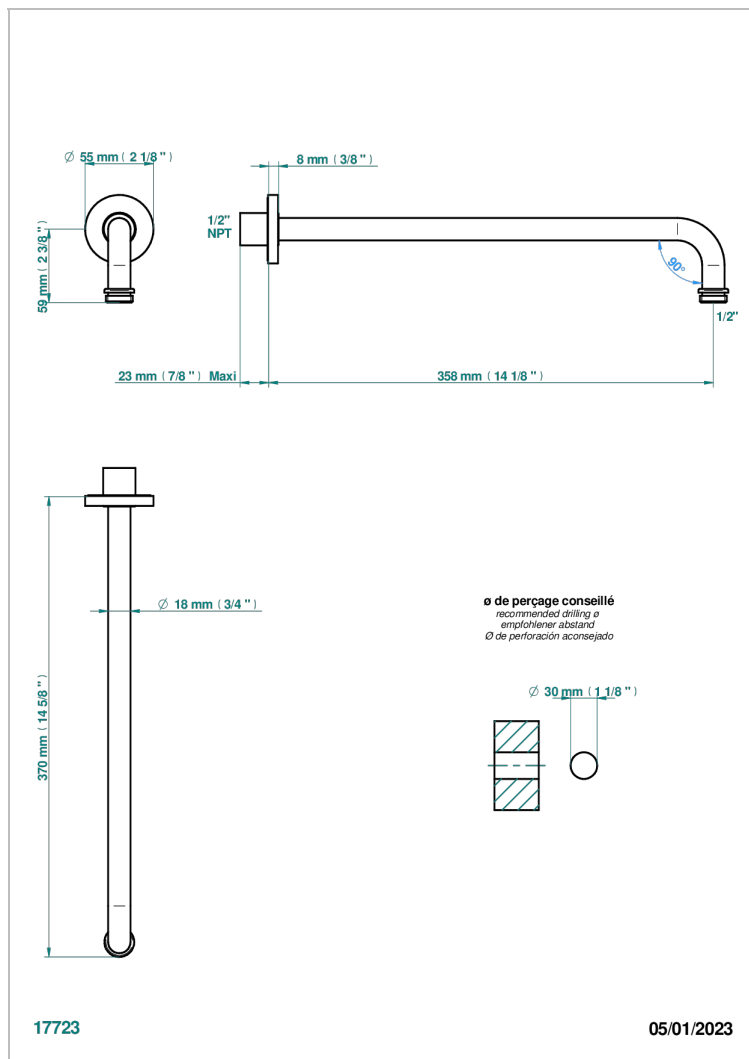

BAMBOU CRISTAL NOIR

A33-84BC/US

THG[®]
PARIS

Bras pour pomme de douche lg 350 mm coudé à 90° 1/2" standard américain

CARACTÉRISTIQUES

- Bambou Cristal noir
- Bras pour pomme de douche lg 350 mm coudé à 90° 1/2" standard américain

FINITIONS DISPONIBLES

Bronze clair - D01
Chromé - A02
Chromé / doré - G02
Chromé mat - C02
Doré brillant - F01
Doré mat - F07

Nickel brillant - B01
Nickel mat - C01
Noir mat céramique - D30
Or pâle - F30
Or pâle mat - F31
Pvd blush - H62