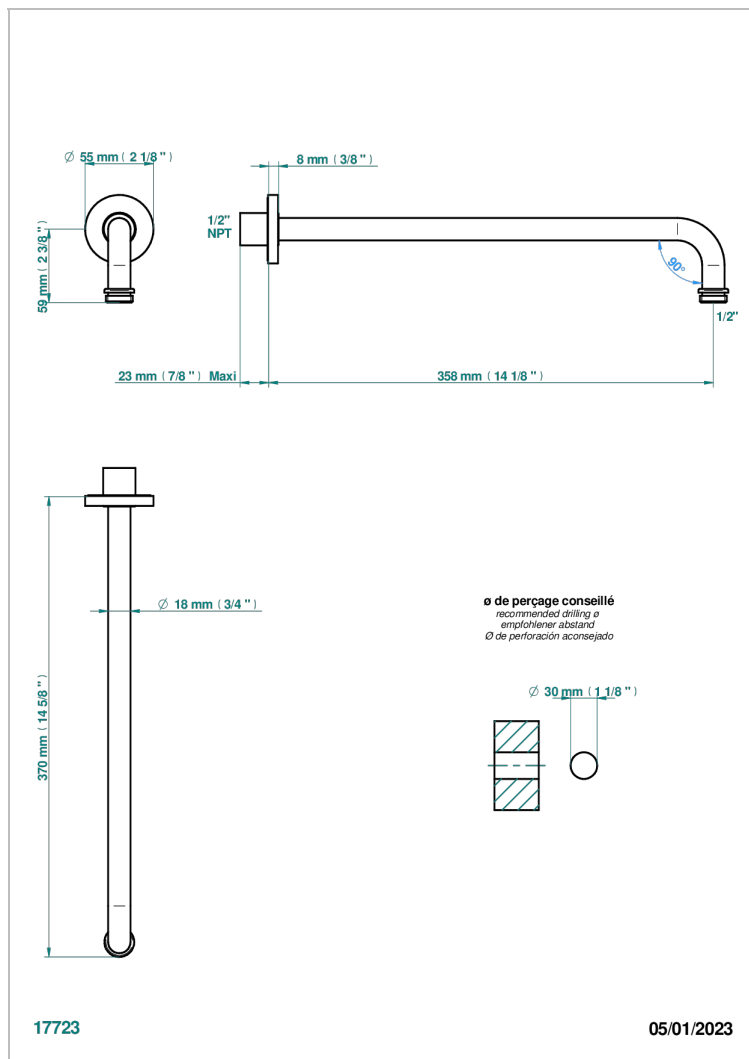

BAMBOU CRISTAL NEGRO

A33-84BC/US

Horizontal shower arm, 90° bend, 13 3/4" long

THG[®]
PARIS

CARACTERÍSTICAS

- Bambou cristal negro
- Horizontal shower arm, 90° bend, 13 3/4" long

ACABADOS DISPONIBLES

Bronce claro - D01
Cerámica negra mate - D30
Cobre viejo mate - H07
Cromo - A02
Cromo / dorado - G02
Cromo mate - C02

Dorado - F01
Dorado mate - F07
Dorado pálido - F30
Dorado pálido mate (sin barniz) - F31
Níquel - B01
Níquel mate - C01

Níquel viejo - H28
Pvd blush - H62
Pvd blush mate - H60
Pvd color latón - H49
Pvd color latón mate - H50
Pvd color níquel - H55

Pvd color níquel mate - H56
Pvd color oro - H52
Pvd color oro mate - H53
Pvd grafito - H64
Pvd grafito mate - H65
Pvd marrón bronce - F33

Pvd marrón bronce mate - F34
Pvd umber - H66
Pvd umber mate - H67