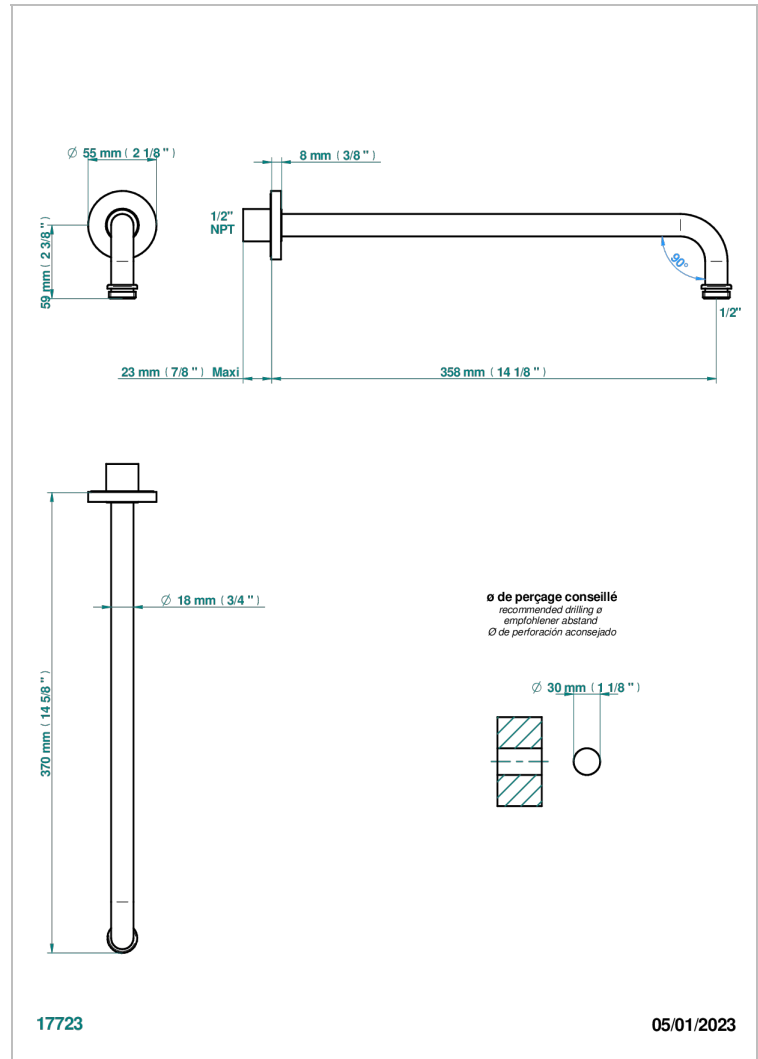

# BAMBOU BLACK CRYSTAL

A33-84BC/US

Horizontal shower arm, 90° 14" long

THG<sup>®</sup>  
PARIS

## CHARACTERISTIC

- BamboU Black crystal
- Horizontal shower arm, 90° 14" long