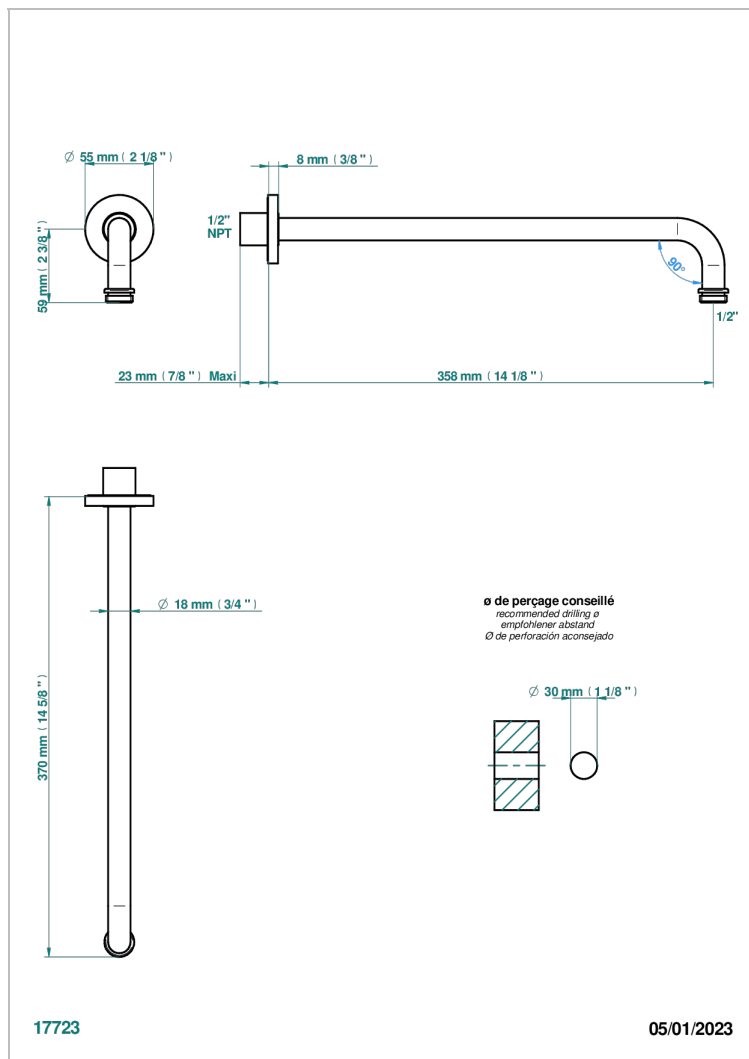

MOSSI CRISTAL NEGRO

A2N-84BC/US

Horizontal shower arm, 90° bend, 13 3/4" long

THG[®]
PARIS

CARACTERÍSTICAS

- Mossi cristal negro
- Horizontal shower arm, 90° bend, 13 3/4" long

ACABADOS DISPONIBLES

Bronce claro - D01
Cerámica negra mate - D30
Cobre viejo mate - H07
Cromo - A02
Cromo / dorado - G02
Cromo mate - C02

Dorado - F01
Dorado mate - F07
Dorado pálido - F30
Dorado pálido mate (sin barniz) - F31
Níquel - B01
Níquel mate - C01

Níquel viejo - H28
Pvd blush - H62
Pvd blush mate - H60
Pvd color latón - H49
Pvd color latón mate - H50
Pvd color níquel - H55

Pvd color níquel mate - H56
Pvd color oro - H52
Pvd color oro mate - H53
Pvd grafito - H64
Pvd grafito mate - H65
Pvd marrón bronce - F33

Pvd marrón bronce mate - F34
Pvd umber - H66
Pvd umber mate - H67