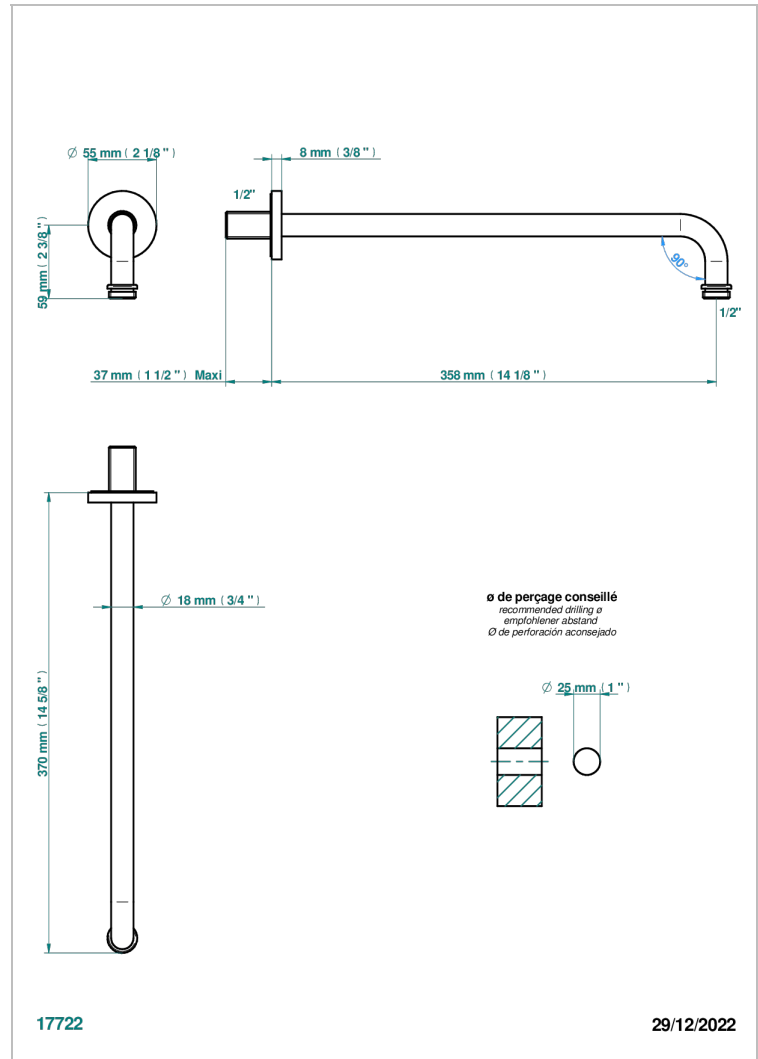

NEW ISLAND

U5N-84BC

Brazo de ducha lg 350 mm 1/2"

THG[®]
PARIS

CARACTERÍSTICAS

- New Island
- Brazo de ducha lg 350 mm 1/2"

ACABADOS DISPONIBLES

Bronce claro - D01
Cerámica negra mate - D30
Cromo - A02
Cromo mate - C02
Dorado - F01
Dorado mate - F07

Dorado pálido mate (sin barniz) - F31
Níquel - B01
Níquel mate - C01
Níquel viejo - H28
Pvd blush - H62
Pvd blush mate - H60

Pvd color latón - H49
Pvd color latón mate - H50
Pvd color níquel - H55
Pvd color níquel mate - H56
Pvd color oro - H52
Pvd color oro mate - H53