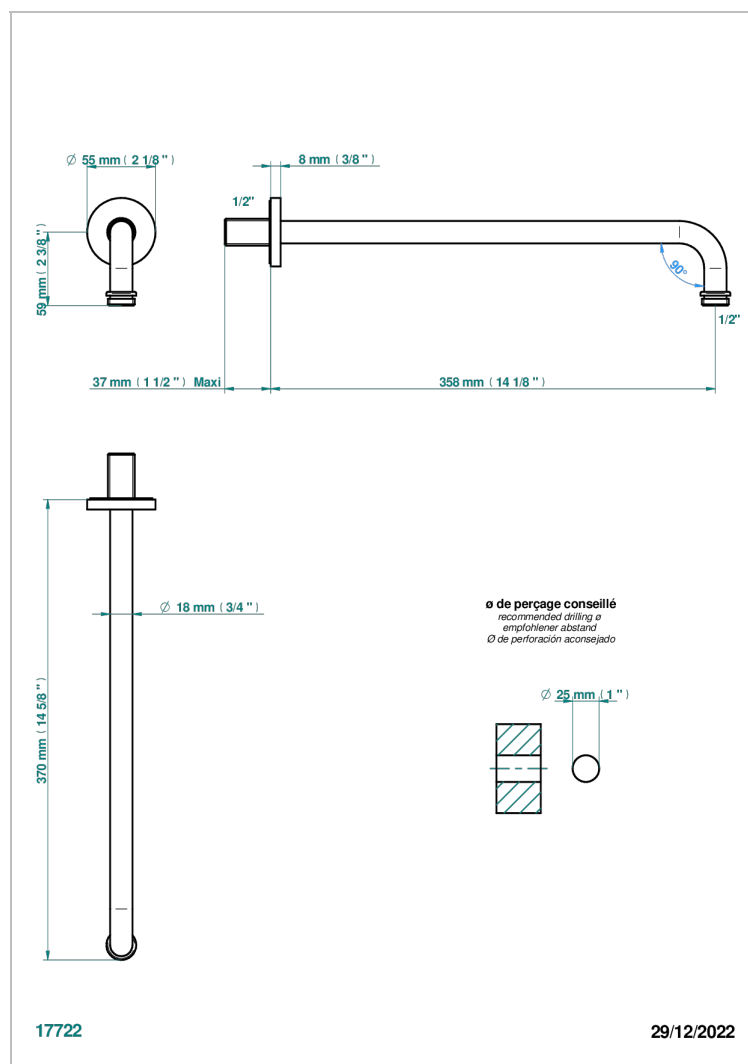

NANO CON MANETAS

G5B-84BC

Brazo de ducha lg 350 mm 1/2"

THG[®]
PARIS

CARACTERÍSTICAS

- Nano con manetas
- Brazo de ducha lg 350 mm 1/2"

ACABADOS DISPONIBLES

Cerámica negra mate - D30
Cromo - A02
Cromo / dorado - G02
Cromo mate - C02
Dorado - F01
Dorado mate - F07

Dorado pálido - F30
Dorado pálido mate (sin barniz) - F31
Níquel - B01
Níquel mate - C01
Níquel viejo - H28