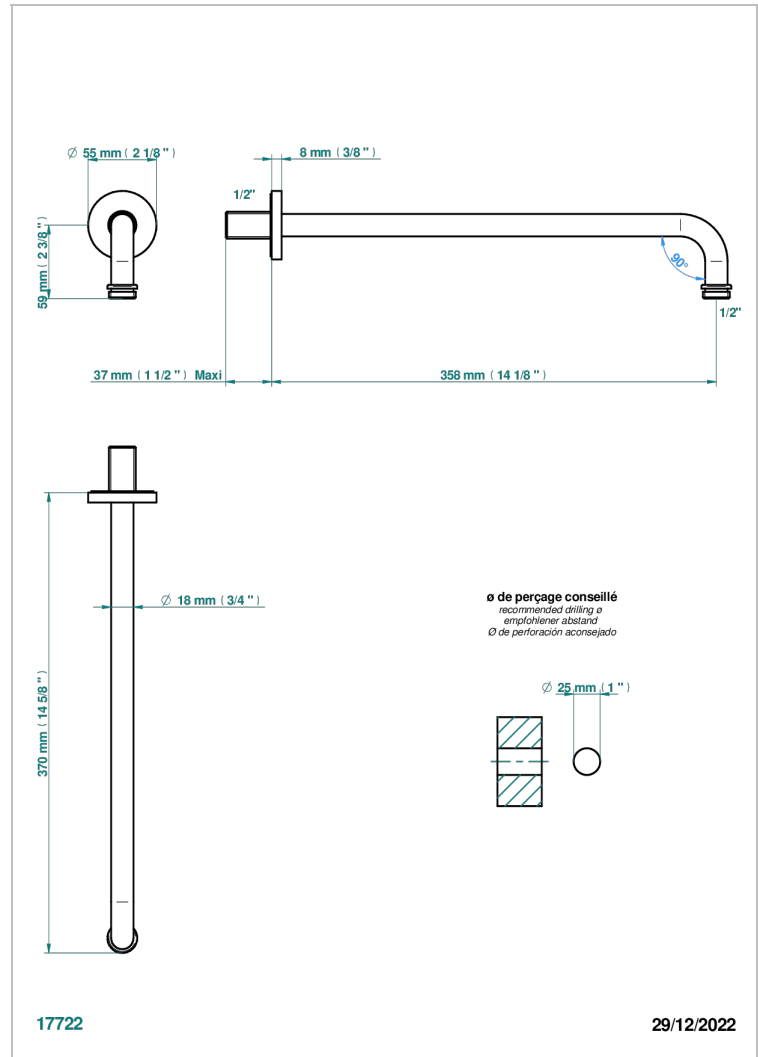

# NANO MIT HEBEL

G5B-84BC

Brausearm für Kopfbrause 1/2", Länge: 350mm, 90°

THG<sup>®</sup>  
PARIS

## EIGENSCHAFTEN

- Nano mit Hebel
- Brausearm für Kopfbrause 1/2", Länge: 350mm, 90°

## VERFÜGBARE OBERFLÄCHEN

Altnickel - H28  
Blassgold - F30  
Blassgold matt unlackiert - F31  
Chrom - A02  
Chrom / gold - G02  
Chrom matt - C02

Gold - F01  
Gold matt - F07  
Mattschwarz keramik - D30  
Nickel matt - C01  
Silbernickel - B01