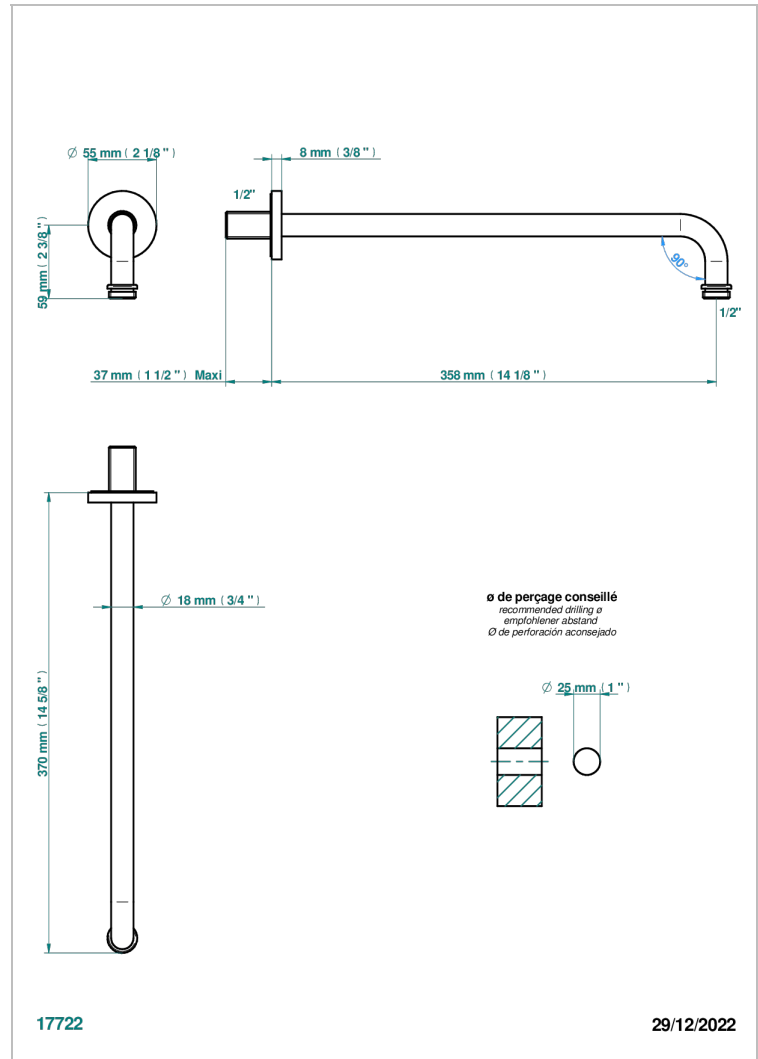

NANO

G5A-84BC

Braço de ducha lg 350 mm 1/2"

THG[®]
PARIS

CARACTERÍSTICAS

- Nano
- Braço de ducha lg 350 mm 1/2"

ACABADOS DISPONIBLES

Cerámica negra mate - D30
Cromo - A02
Cromo / dorado - G02
Cromo mate - C02
Dorado - F01
Dorado mate - F07

Dorado pálido - F30
Dorado pálido mate (sin barniz) - F31
Níquel - B01
Níquel mate - C01
Níquel viejo - H28