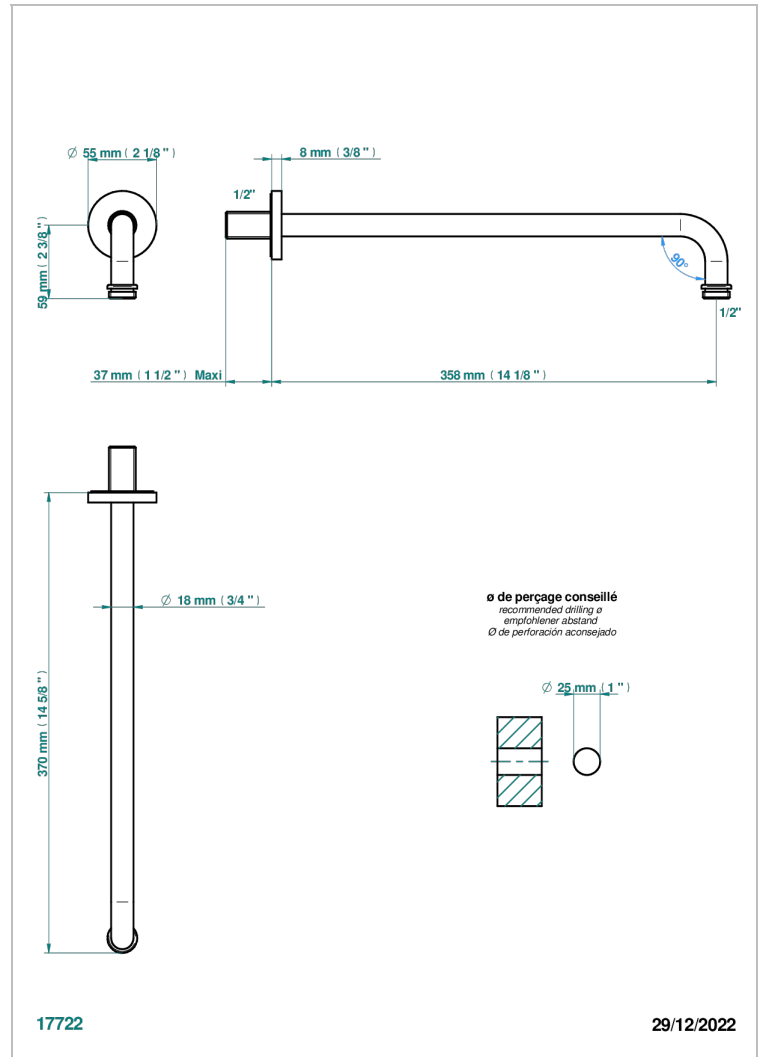

# SPIRIT CON MANETAS

G58-84BC

Braza de ducha lg 350 mm 1/2"

THG<sup>®</sup>  
PARIS

## CARACTERÍSTICAS

- Spirit con manetas
- Braza de ducha lg 350 mm 1/2"