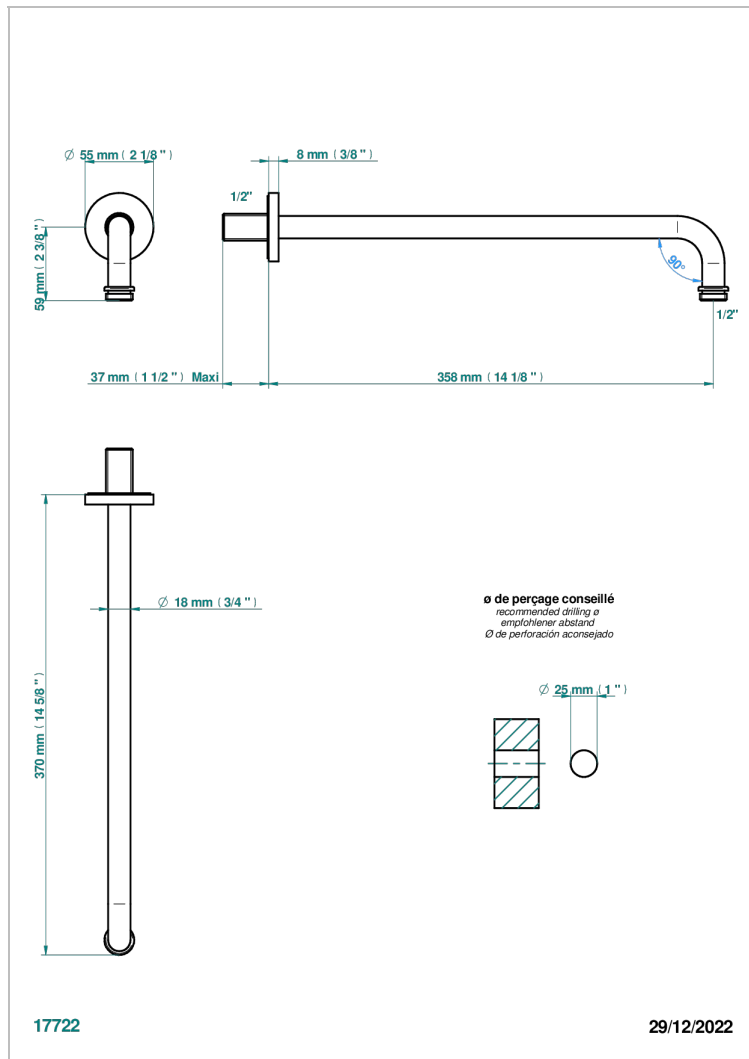

# BAMBOU CRISTAL NEGRO

A33-84BC

Brazo de ducha lg 350 mm 1/2"

THG<sup>®</sup>  
PARIS

## CARACTERÍSTICAS

- Bambou cristal negro
- Brazo de ducha lg 350 mm 1/2"