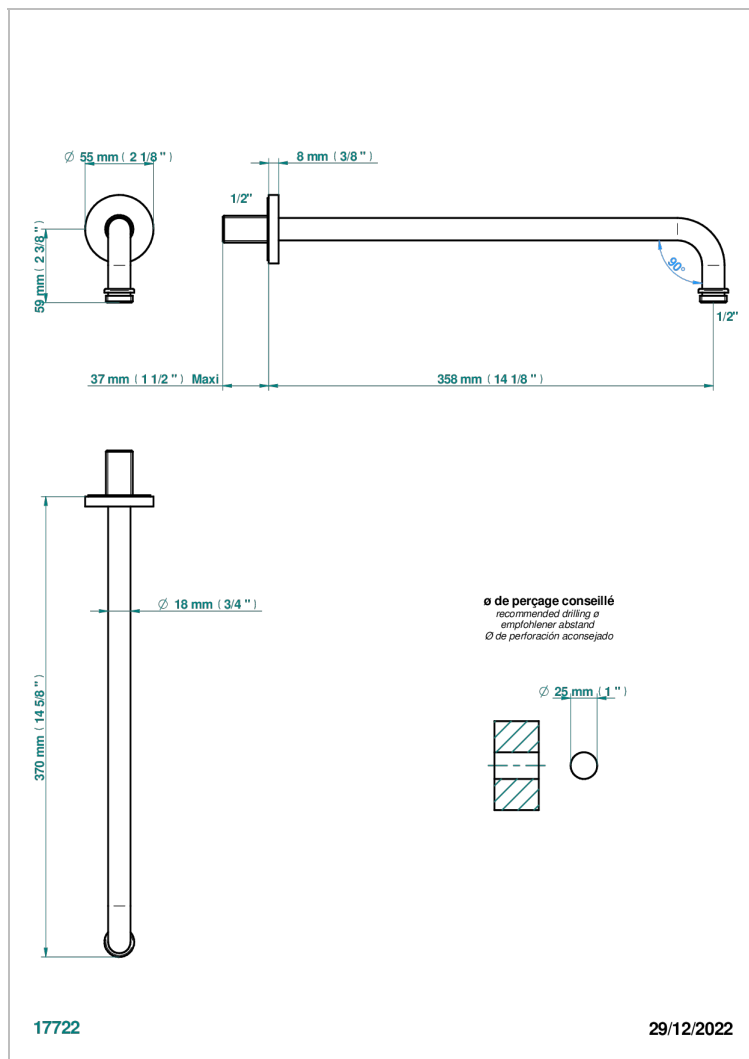

# BAMBOU, KRISTALL SCHWARZ

A33-84BC

Brausearm für Kopfbrause 1/2", Länge: 350mm, 90°

THG<sup>®</sup>  
PARIS

## EIGENSCHAFTEN

- Bambou, Kristall schwarz
- Brausearm für Kopfbrause 1/2", Länge: 350mm, 90°

## VERFÜGBARE OBERFLÄCHEN

Altnickel - H28  
Blassgold - F30  
Blassgold matt unlackiert - F31  
Bronze hell - D01  
Chrom - A02  
Chrom / gold - G02

Chrom matt - C02  
Gold - F01  
Gold matt - F07  
Kupfer altrot matt lackiert - H07  
Mattschwarz keramik - D30  
Nickel matt - C01