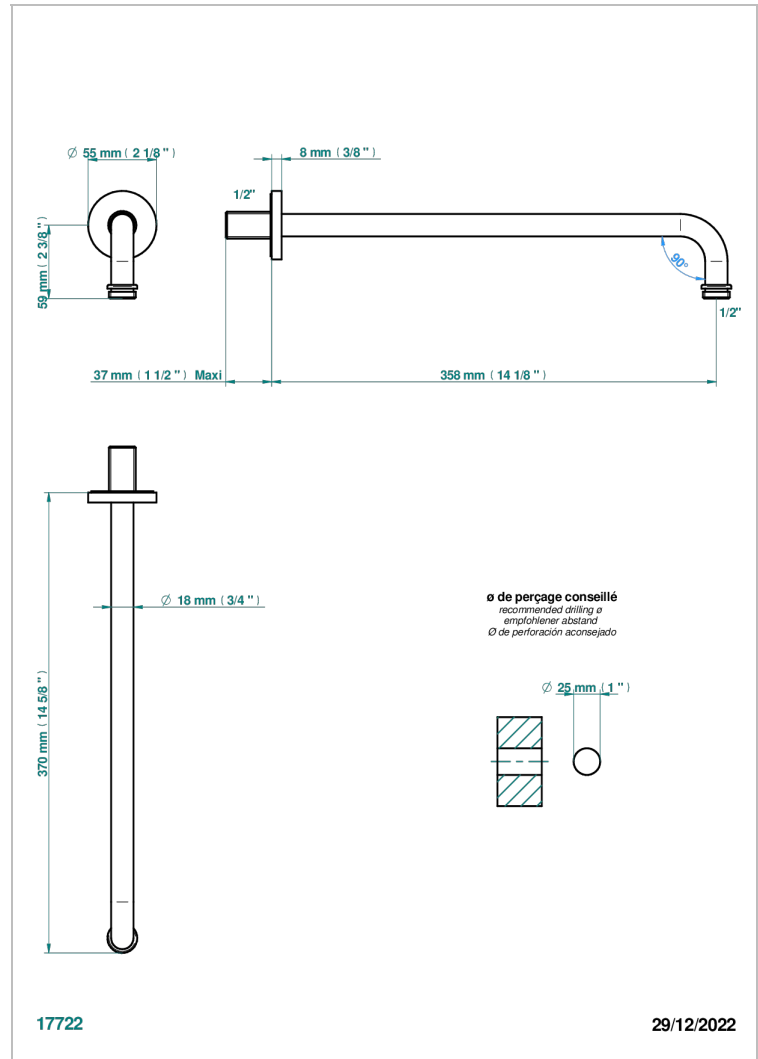

MOSSI, KRISTALL KLAR

A2N-84BC

Brausearm für Kopfbrause 1/2", Länge: 350mm, 90°

THG[®]
PARIS

EIGENSCHAFTEN

- Mossi, Kristall klar
- Brausearm für Kopfbrause 1/2", Länge: 350mm, 90°

VERFÜGBARE OBERFLÄCHEN

Altnickel - H28
Blassgold - F30
Blassgold matt unlackiert - F31
Bronze hell - D01
Chrom - A02
Chrom / gold - G02