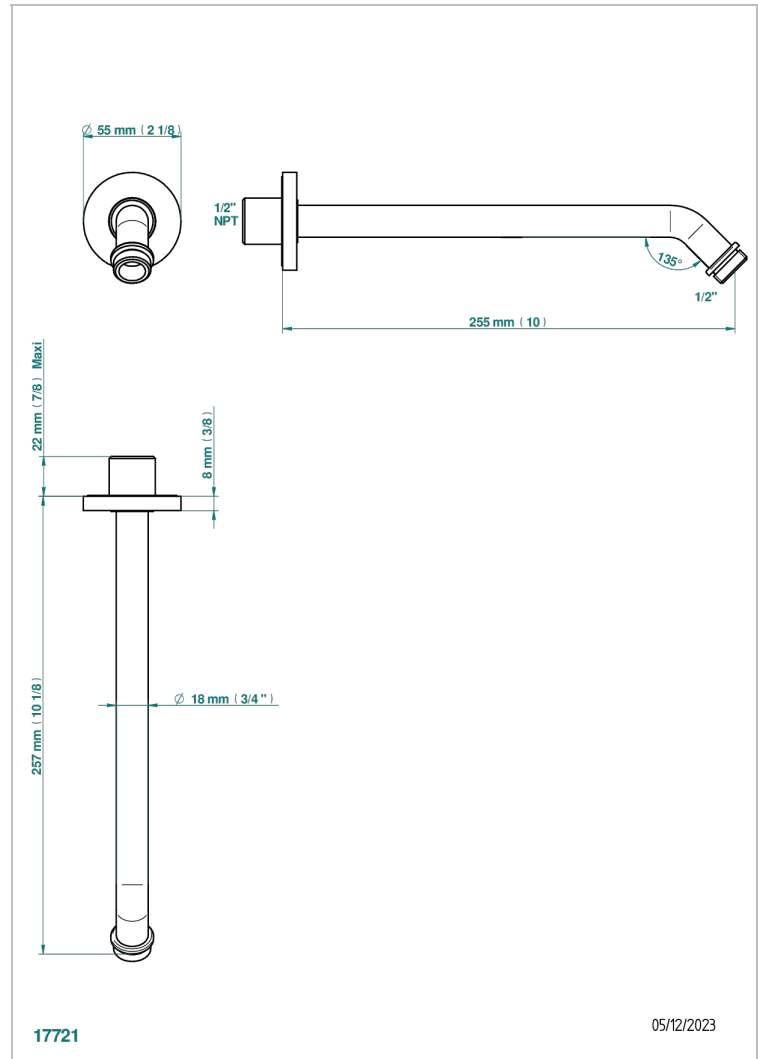

NANO A MANETTES

G5B-84/US

Bras pour pomme de douche lg 250mm coudé à 45° 1/2" - standard américain

THG[®]
PARIS

CARACTÉRISTIQUES

- Parfaitement adapté aux pommes de douche jusqu'au Ø200 mm
Réf. G00.286, G00.286P, G00.281EP, G00.281C
- Coudé à 45°
- Raccordement aux standards US

FINITIONS DISPONIBLES

Chromé - A02
Chromé / doré - G02
Chromé mat - C02
Doré brillant - F01
Doré mat - F07
Nickel brillant - B01

Nickel mat - C01
Noir mat céramique - D30
Or pâle - F30
Or pâle mat - F31
Vieux nickel - H28