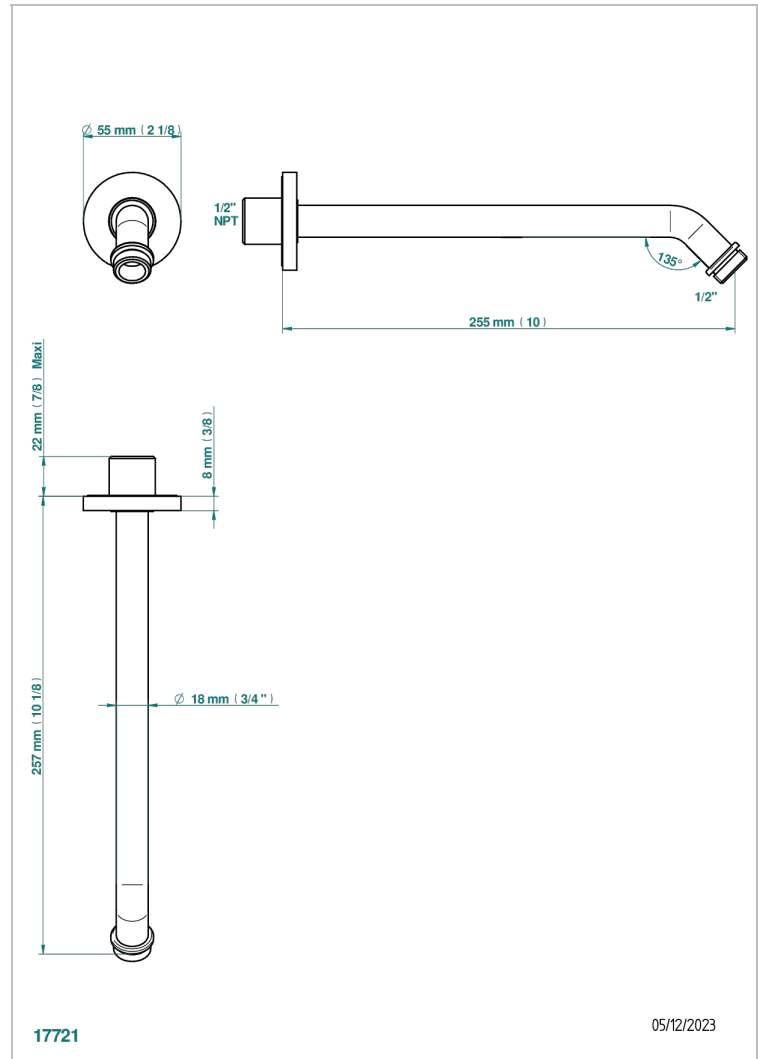

# NANO CON MANETAS

G5B-84/US

Horizontal shower arm, 45° bend, 10" long

THG<sup>®</sup>  
PARIS

## CARACTERÍSTICAS

- Nano con manetas
- Horizontal shower arm, 45° bend, 10" long

## ACABADOS DISPONIBLES

Cerámica negra mate - D30  
Cromo - A02  
Cromo / dorado - G02  
Cromo mate - C02  
Dorado - F01  
Dorado mate - F07

Dorado pálido - F30  
Dorado pálido mate (sin barniz) - F31  
Níquel - B01  
Níquel mate - C01  
Níquel viejo - H28