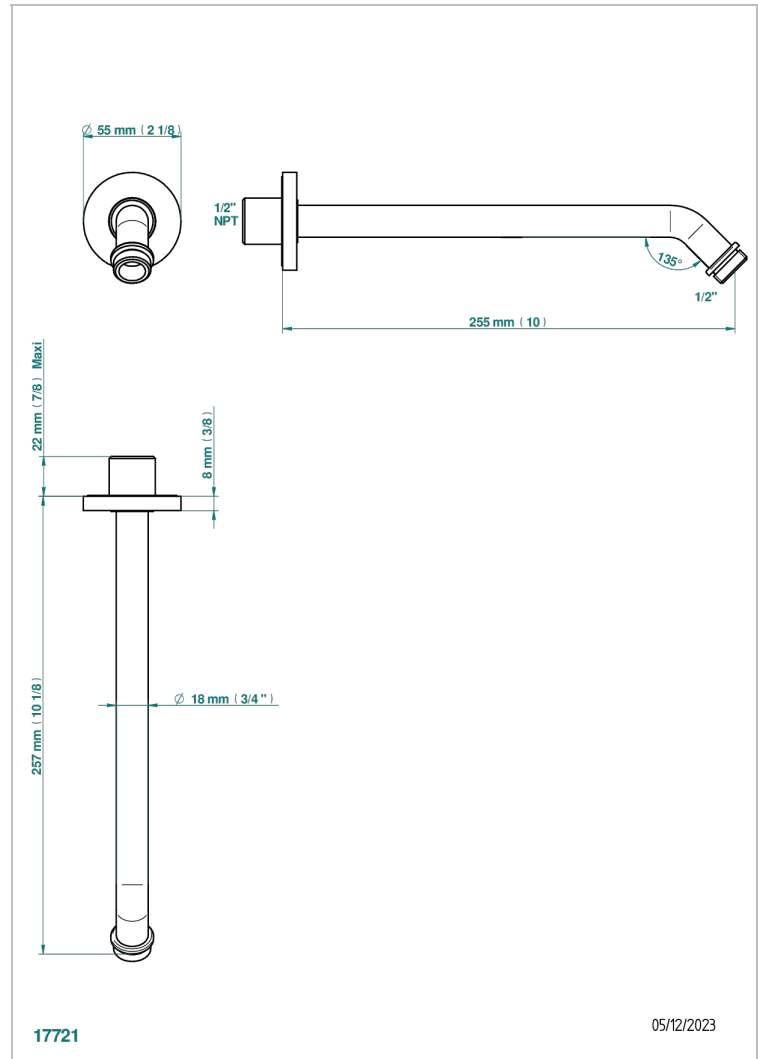

Bras pour pomme de douche lg 250mm coudé à 45° 1/2" - standard américain

CARACTÉRISTIQUES

- Parfaitement adapté aux pommes de douche jusqu'au $\varnothing 200 \text{ mm}$
Réf. G00.286, G00.286P, G00.281EP, G00.281C
- Coudé à 45°
- Raccordement aux standards US

FINITIONS DISPONIBLES

Chromé - A02
Chromé / doré - G02
Chromé mat - C02
Doré brillant - F01
Doré mat - F07
Nickel brillant - B01

Nickel mat - C01
Noir mat céramique - D30
Or pâle - F30
Or pâle mat - F31
Vieux nickel - H28