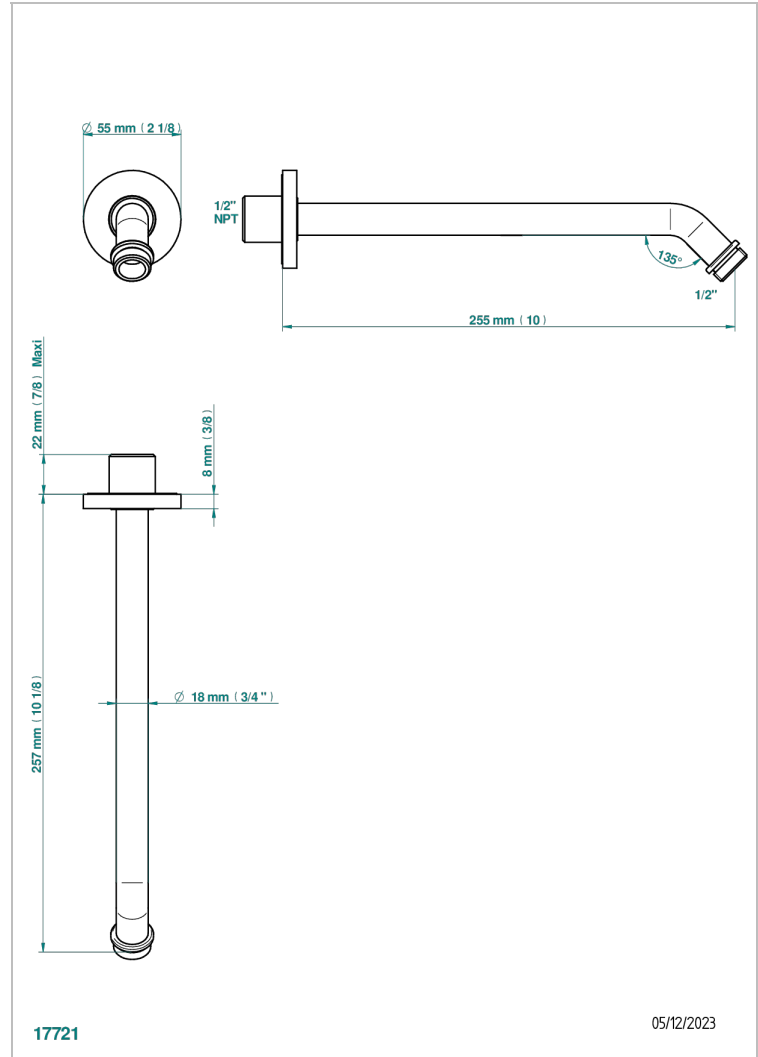

SPIRIT A MANETTES

G58-84/US

Bras pour pomme de douche lg 250mm coudé à 45° 1/2" - standard américain

THG[®]
PARIS

CARACTÉRISTIQUES

- Parfaitement adapté aux pommes de douche jusqu'au Ø200 mm
Réf. G00.286, G00.286P, G00.281EP, G00.281C
- Coudé à 45°
- Raccordement aux standards US

FINITIONS DISPONIBLES

Bronze clair - D01
Chromé - A02
Chromé / doré - G02
Chromé mat - C02
Doré brillant - F01
Doré mat - F07

Laiton fumé naturel - A13
Nickel brillant - B01
Nickel mat - C01
Noir mat céramique - D30
Or pâle - F30
Or pâle mat - F31