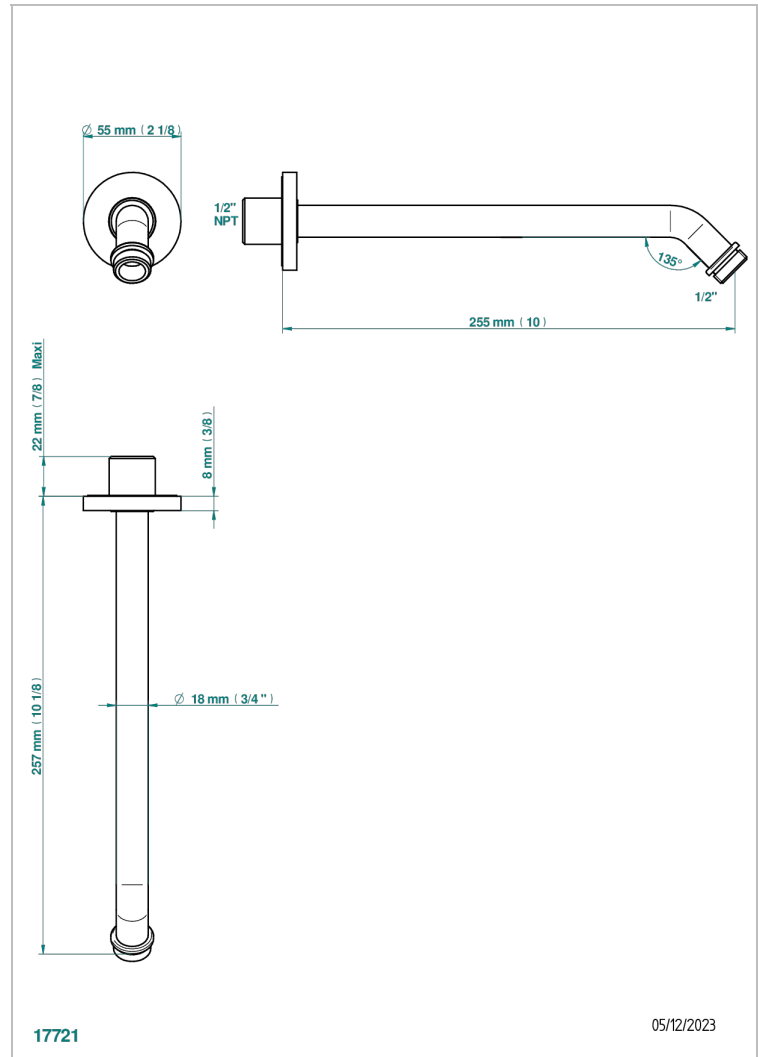

SPIRIT CON MANETAS

G58-84/US

Horizontal shower arm, 45° bend, 10" long

THG[®]
PARIS

CARACTERÍSTICAS

- Spirit con manetas
- Horizontal shower arm, 45° bend, 10" long

ACABADOS DISPONIBLES

Bronce claro - D01
Cerámica negra mate - D30
Cobre viejo mate - H07
Cromo - A02
Cromo / dorado - G02
Cromo mate - C02