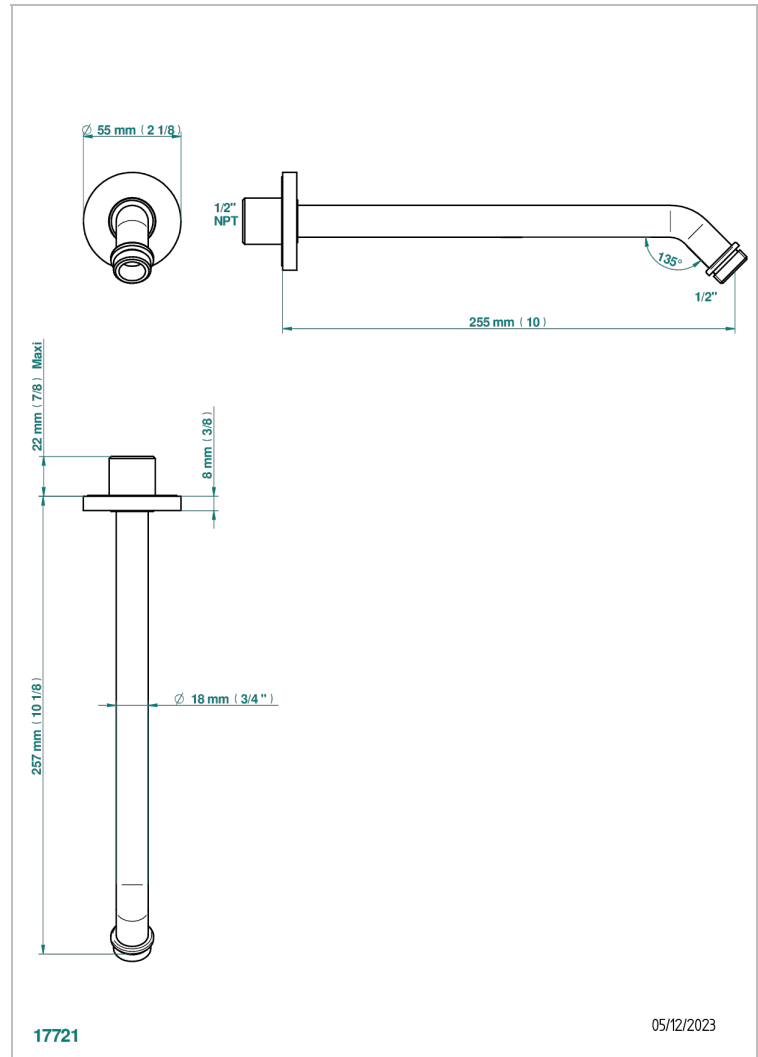

COLLECTION "O"

G4P-84/US

Bras pour pomme de douche lg 250mm coudé à 45° 1/2" - standard américain

THG[®]
PARIS

CARACTÉRISTIQUES

- Parfaitement adapté aux pommes de douche jusqu'au Ø200 mm
Réf. G00.286, G00.286P, G00.281EP, G00.281C
- Coudé à 45°
- Raccordement aux standards US

FINITIONS DISPONIBLES

Bronze clair - D01
Chromé - A02
Chromé / doré - G02
Chromé mat - C02
Doré brillant - F01
Doré mat - F07

Nickel brillant - B01
Nickel mat - C01
Noir mat céramique - D30
Or pâle - F30
Or pâle mat - F31
Pvd blush - H62