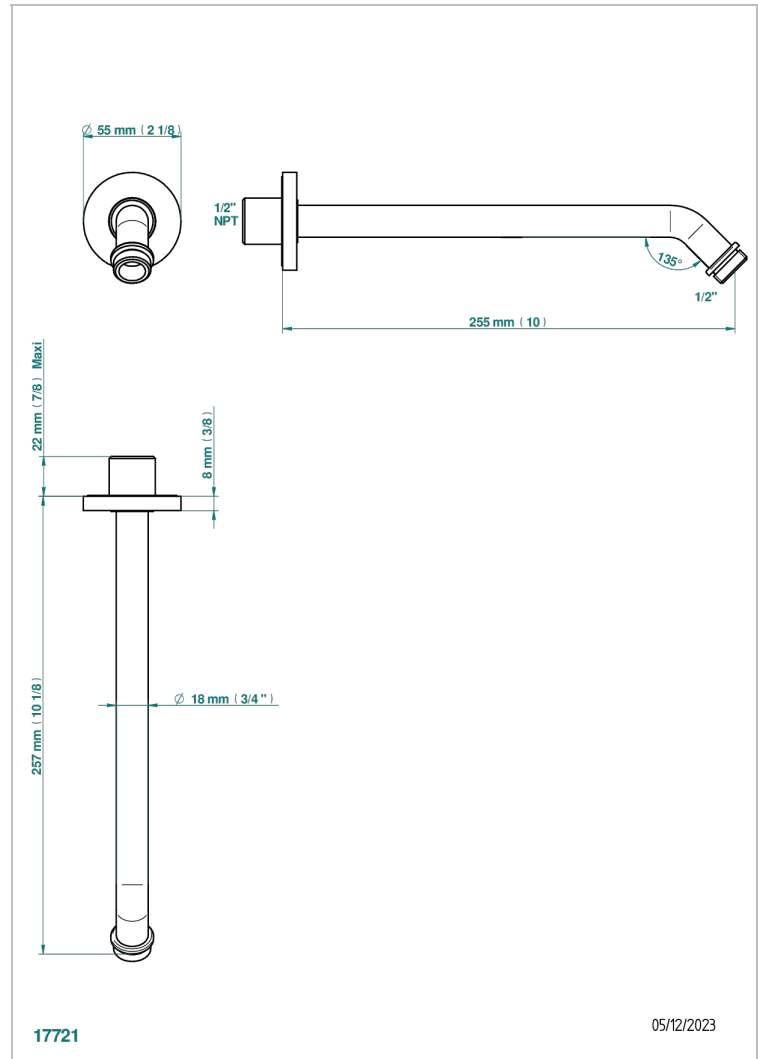

# COLLECTION "O"

G4P-84/US

Horizontal shower arm, 45° bend, 10" long

THG<sup>®</sup>  
PARIS

## CARACTERÍSTICAS

- Collection "O"
- Horizontal shower arm, 45° bend, 10" long