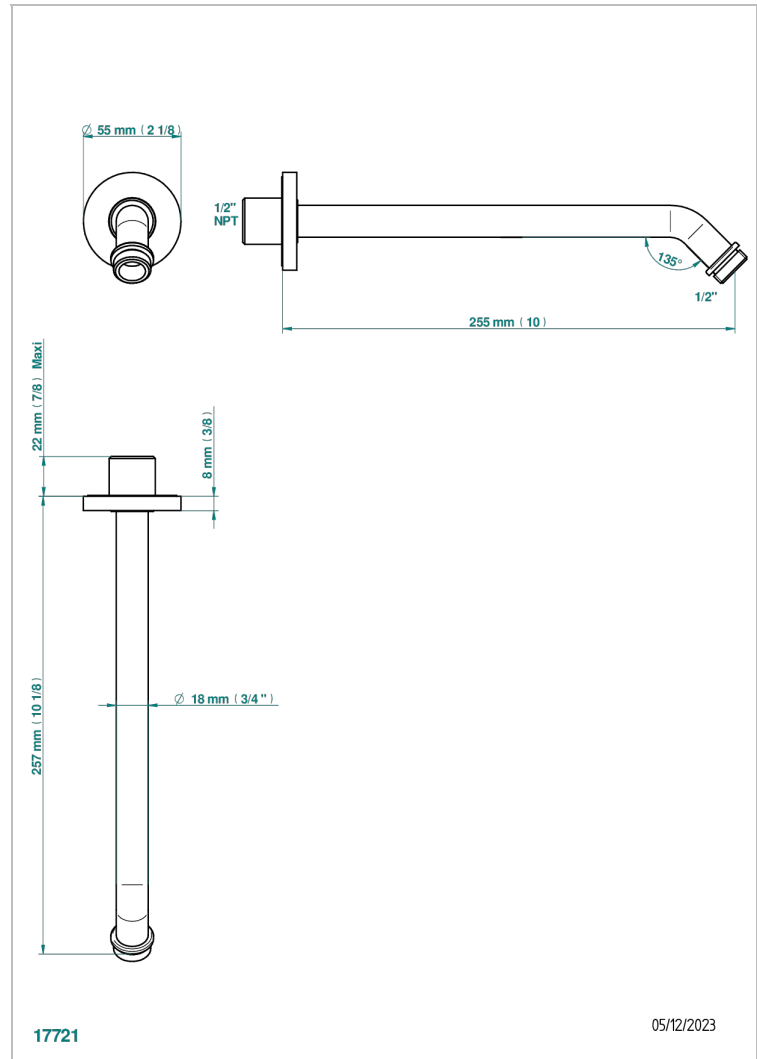

# BAMBOU CLEAR CRYSTAL

A35-84/US

Horizontal shower arm, 45°, lg: 10"

THG<sup>®</sup>  
PARIS

## CHARACTERISTIC

- Bambo Clear crystal
- Horizontal shower arm, 45°, lg: 10"